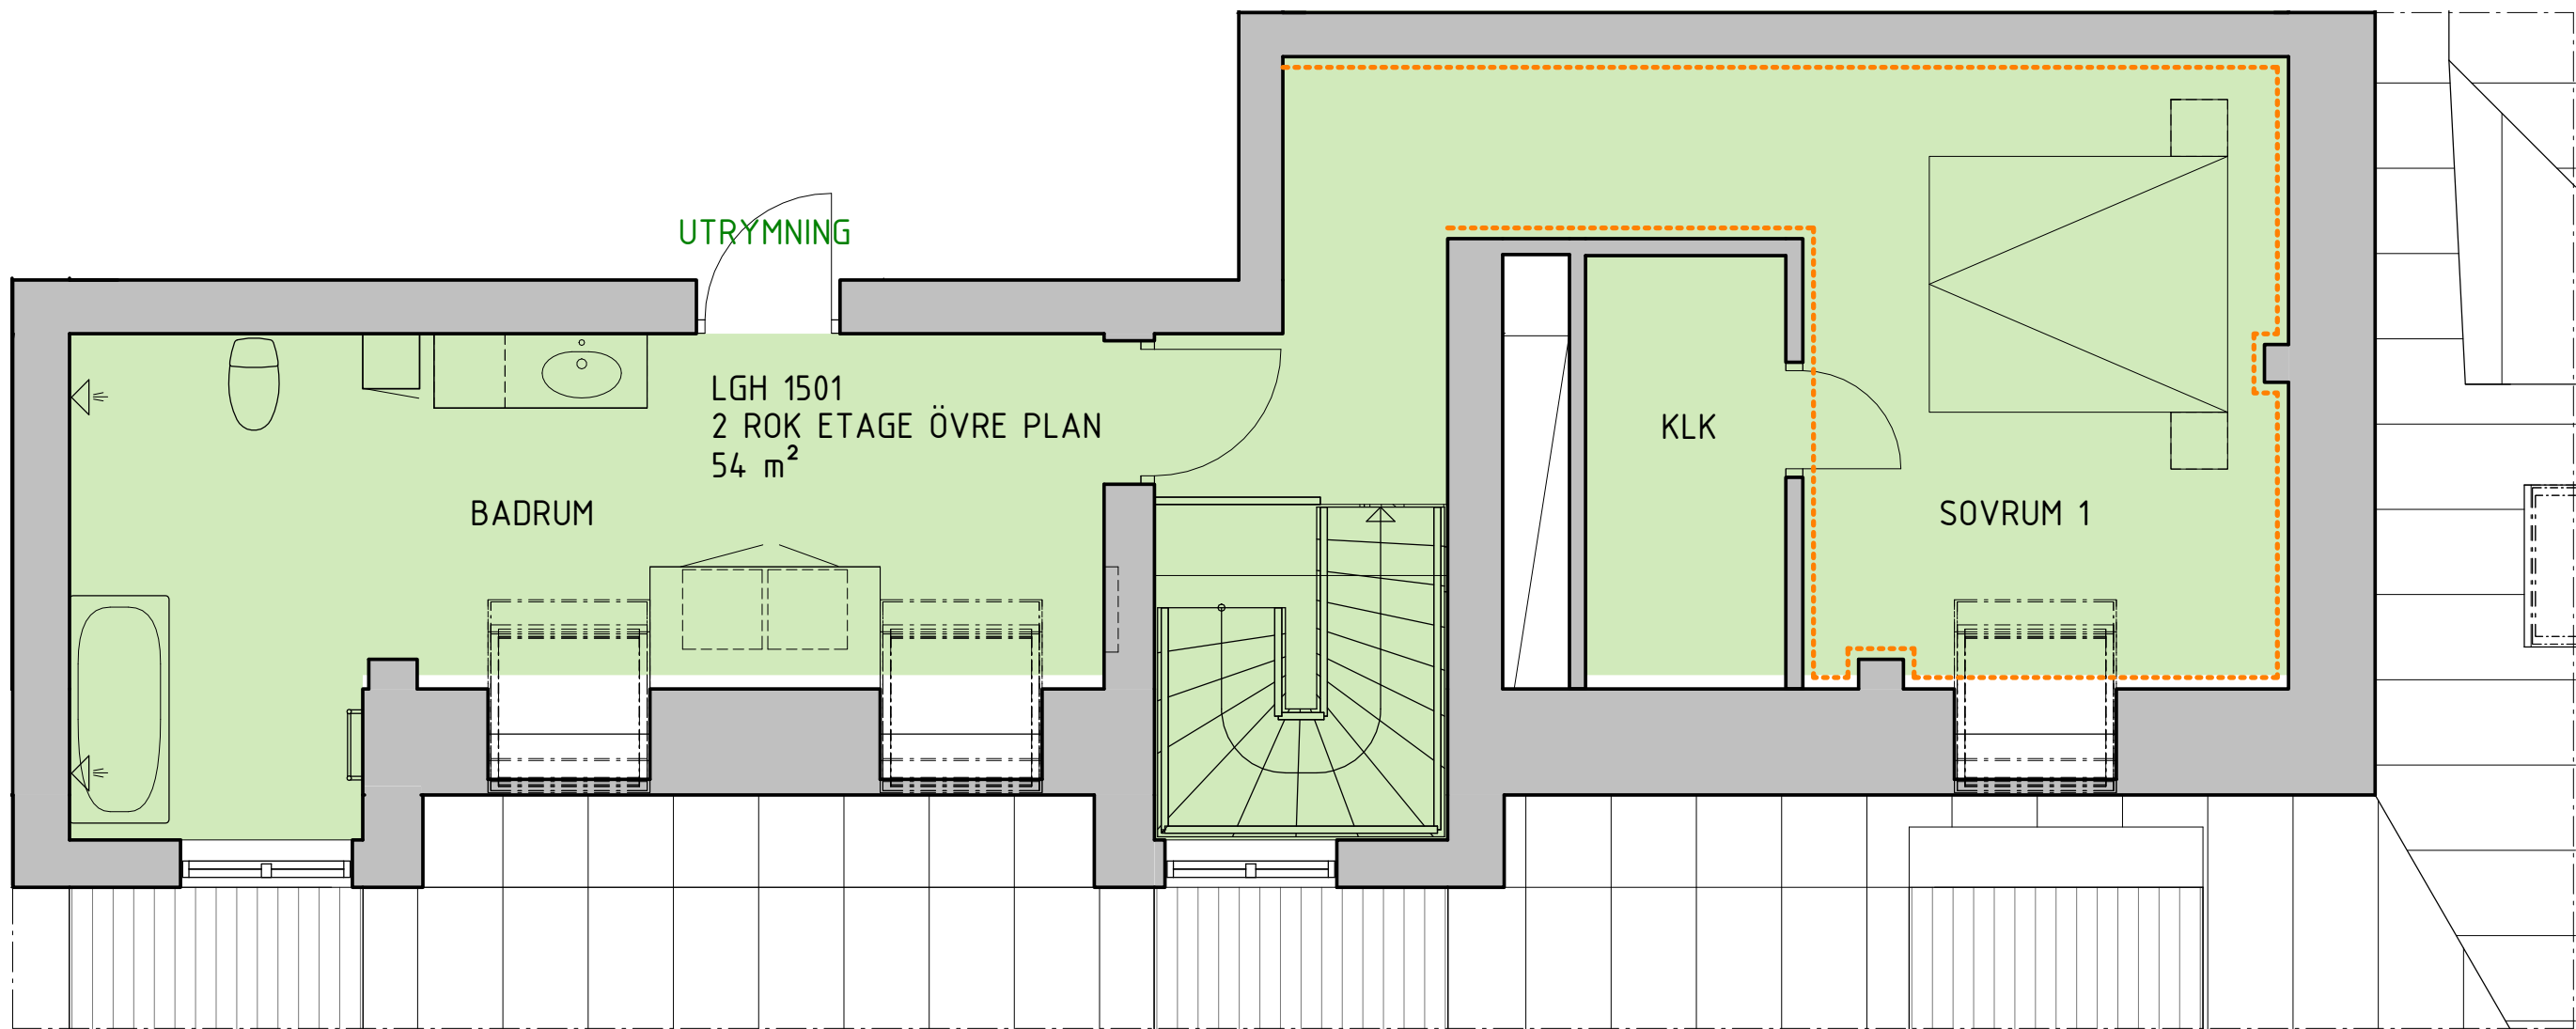

VÄGG MED TAPET

MARIEHUS EKEN
LGH 1501.1: 2 ROK

VÄGG MED TAPET

MARIEHUS EKEN
LGH 1501.2: 2 ROK

MARIEHUS EKEN
LGH 1503.1: 2 ROK

MARIEHUS EKEN
LGH 1503.2: 2 ROK

— VÄGG MED TAPET