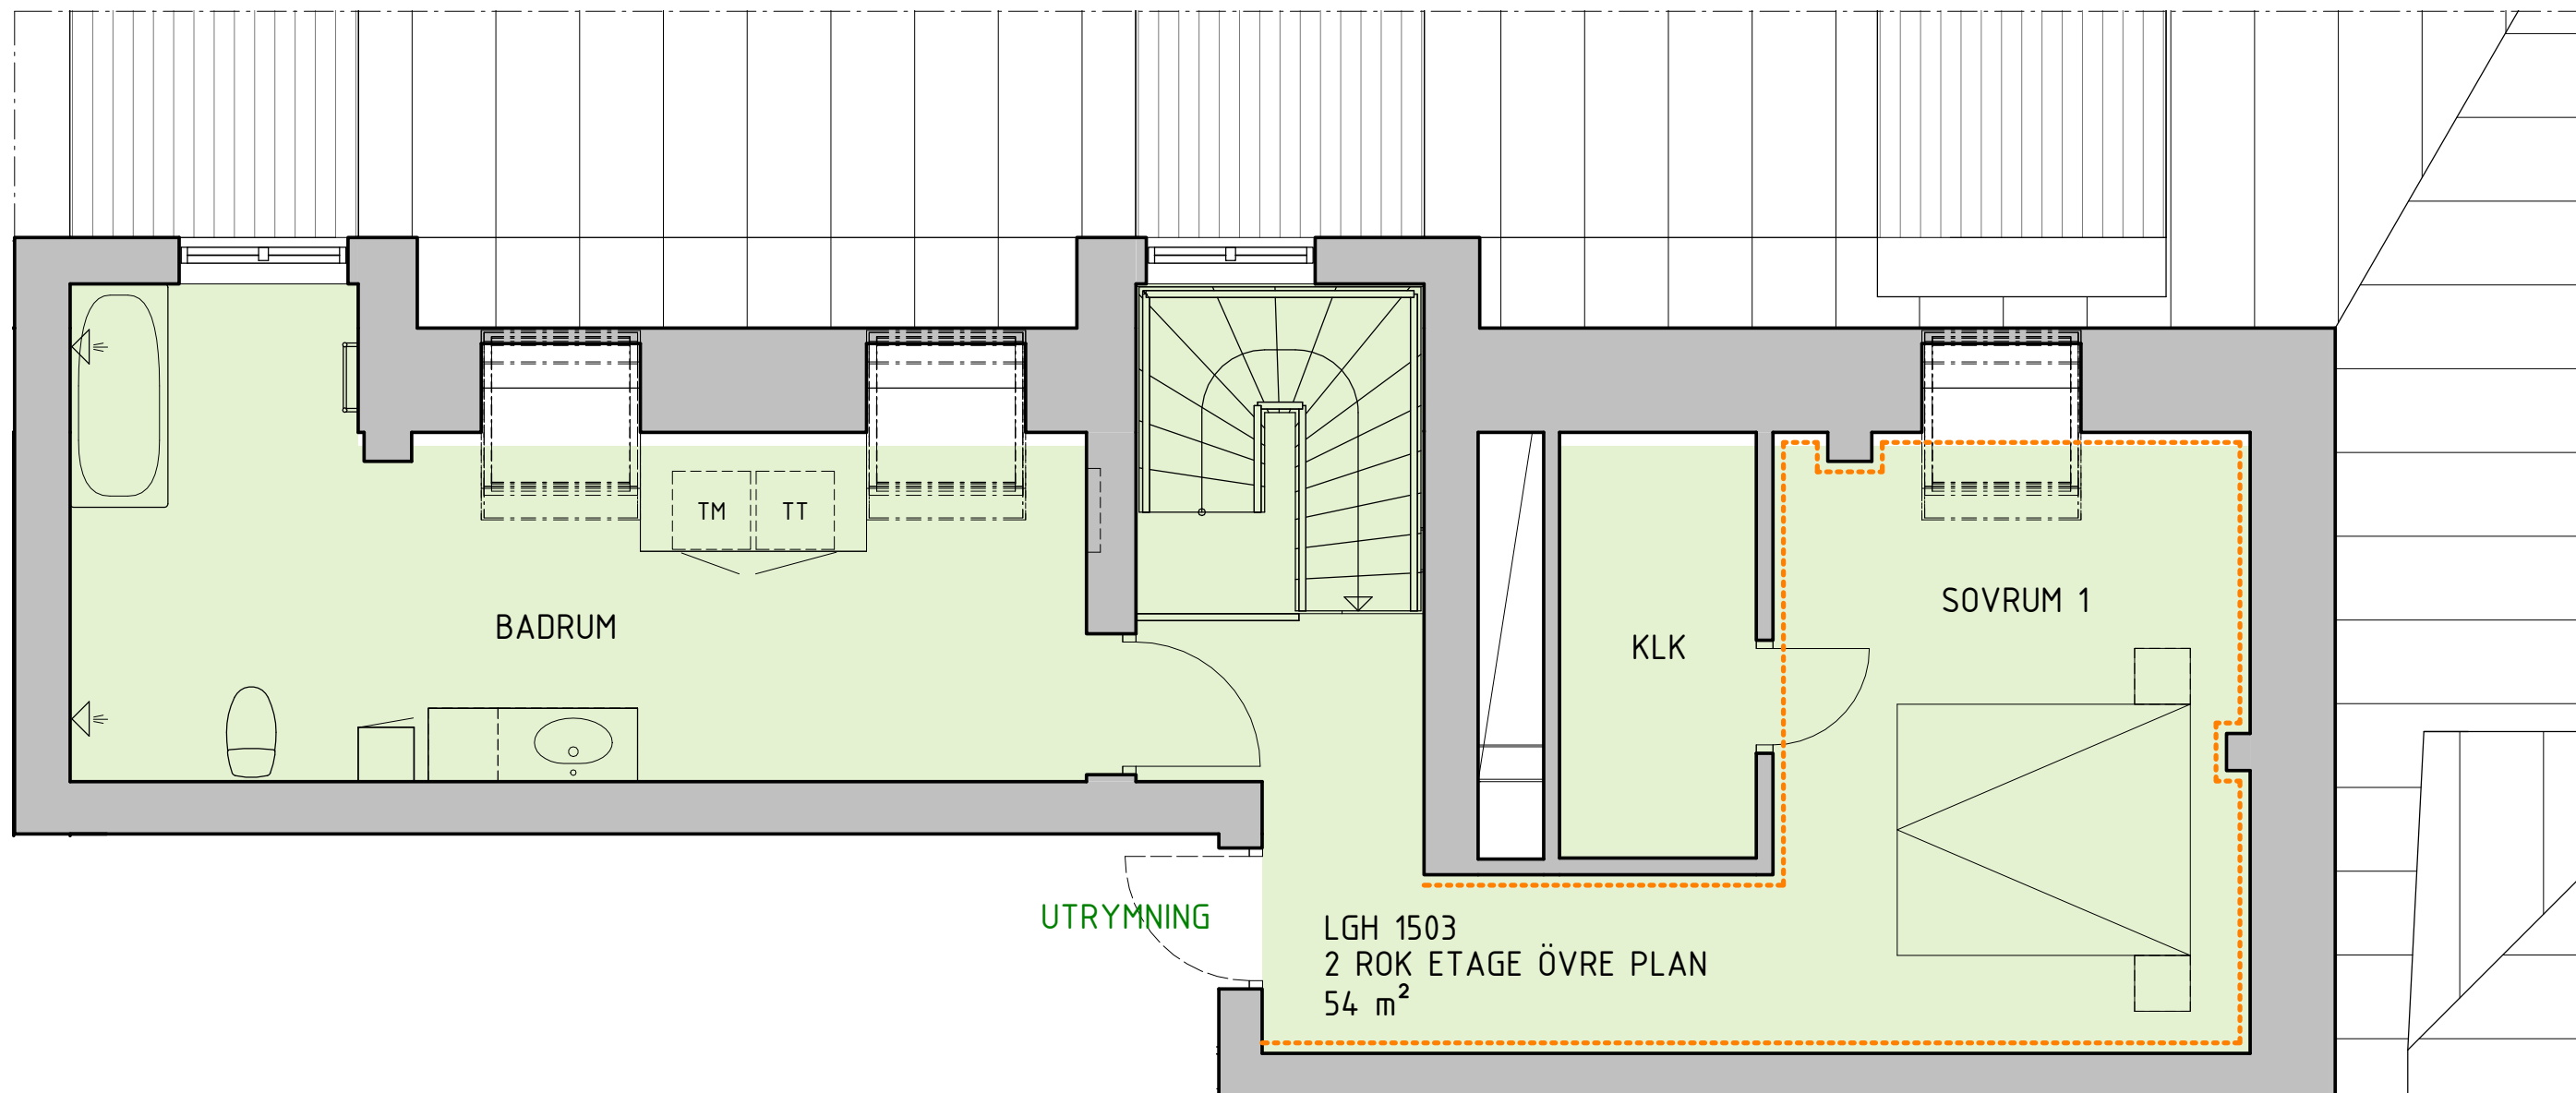

VÄGG MED TAPET

MARIEHUS EKEN
LGH 1501.1: 2 ROK

VÄGG MED TAPET

MARIEHUS EKEN
LGH 1501.2: 2 ROK

MARIEHUS EKEN
LGH 1503.1: 2 ROK

MARIEHUS EKEN
LGH 1503.2: 2 ROK

— VÄGG MED TAPET