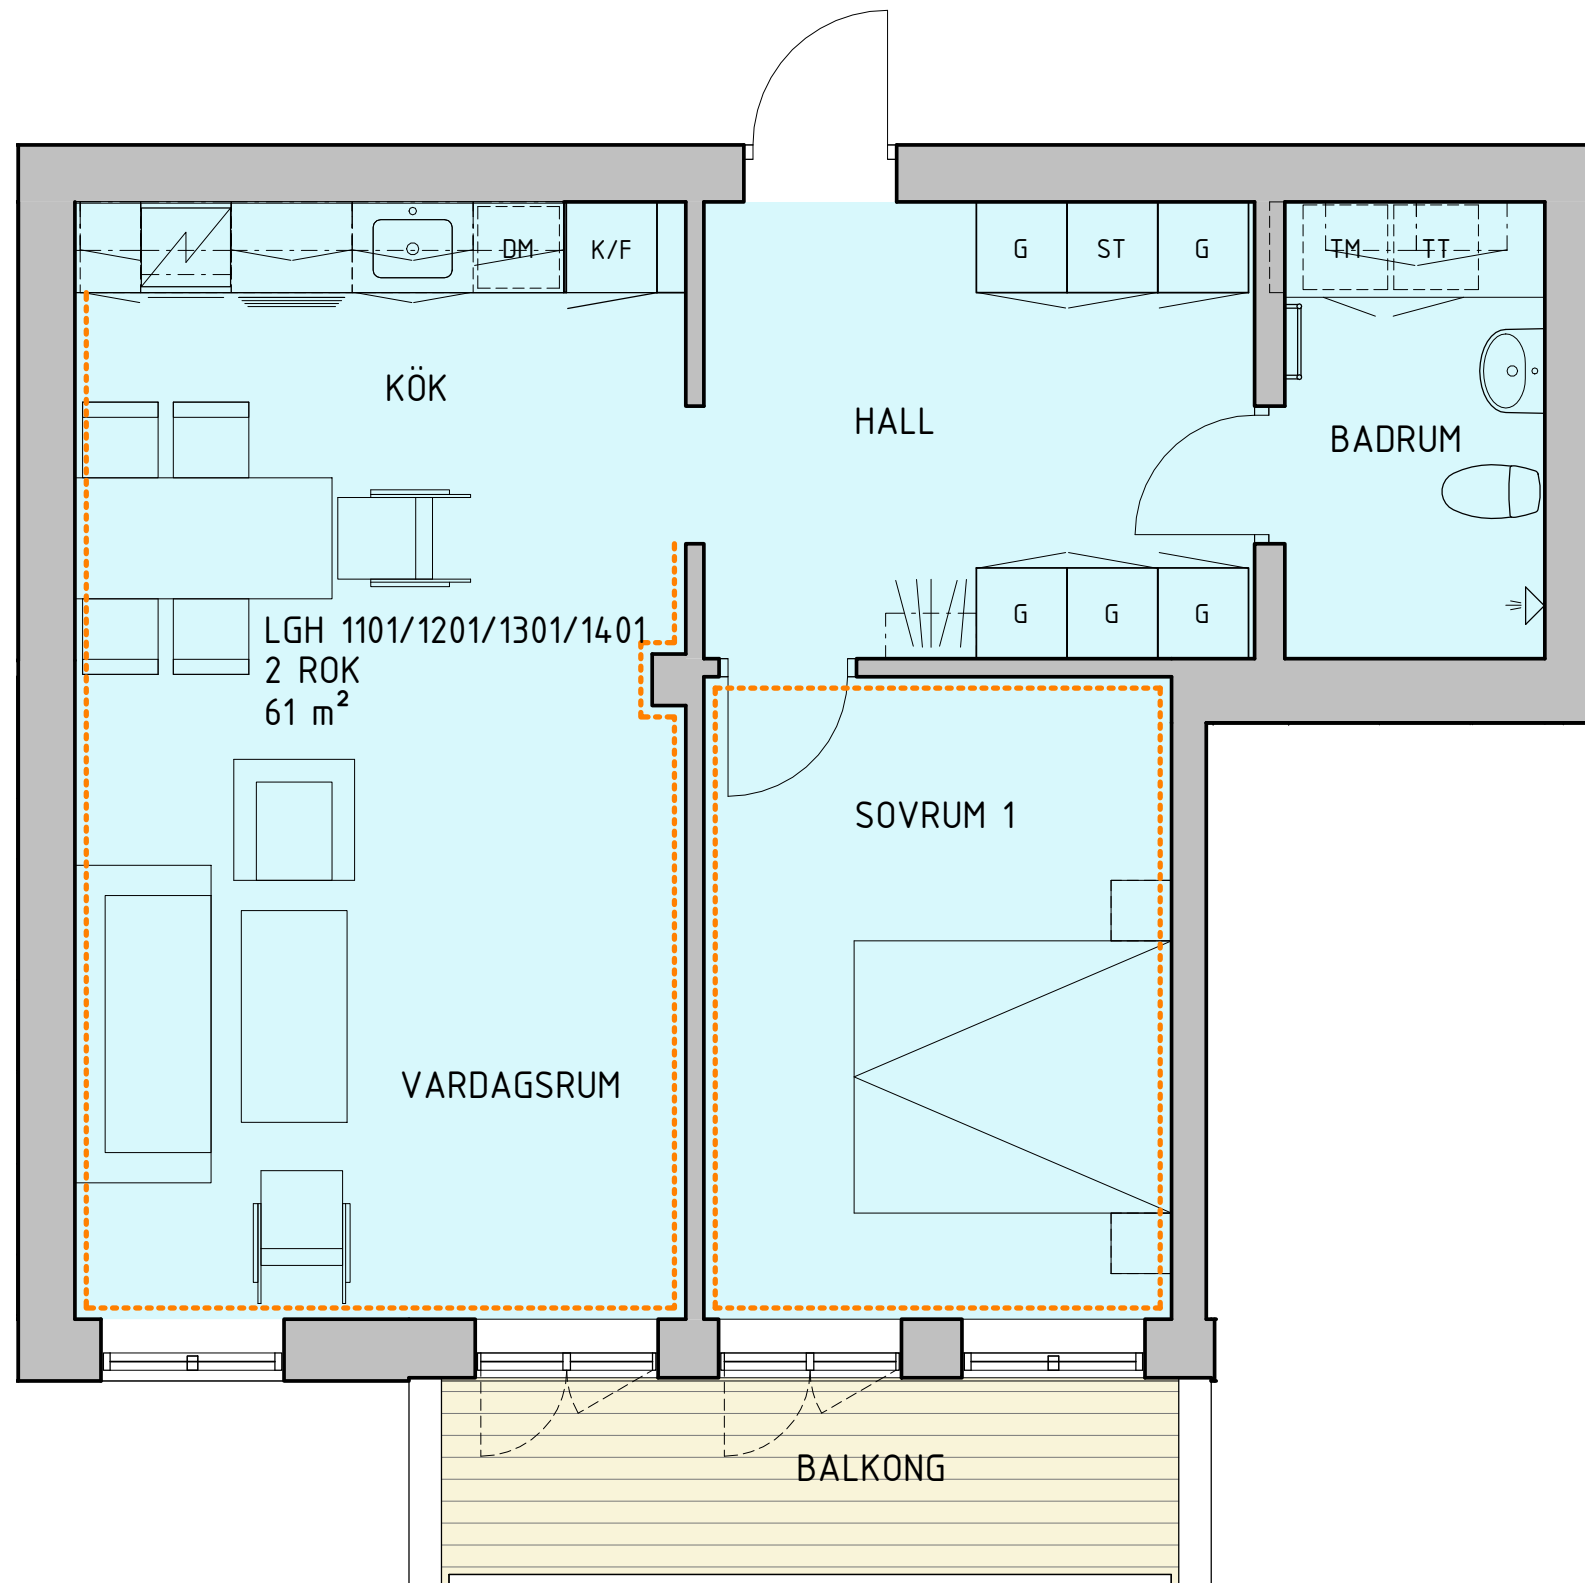

--- VÄGG MED TAPET

MARIEHUS EKEN  
LGH 1002: 2 ROK

UTEPLATS

VARDAGSRUM

LGH 1003  
2 ROK  
61 m<sup>2</sup>

SOVRUM 1

KÖK

HALL

BADRUM

-----  
VÄGG MED TAPET

MARIEHUS EKEN  
LGH 1003: 2 ROK

MARIEHUS EKEN  
 LGH 1101/1201/1301/1401: 2 ROK

LGH 1104/1204/1304/1404  
2 ROK  
61 m<sup>2</sup>

MARIEHUS EKEN  
LGH 1104/1204/1304/1404: 2 ROK

--- VÄGG MED TAPET