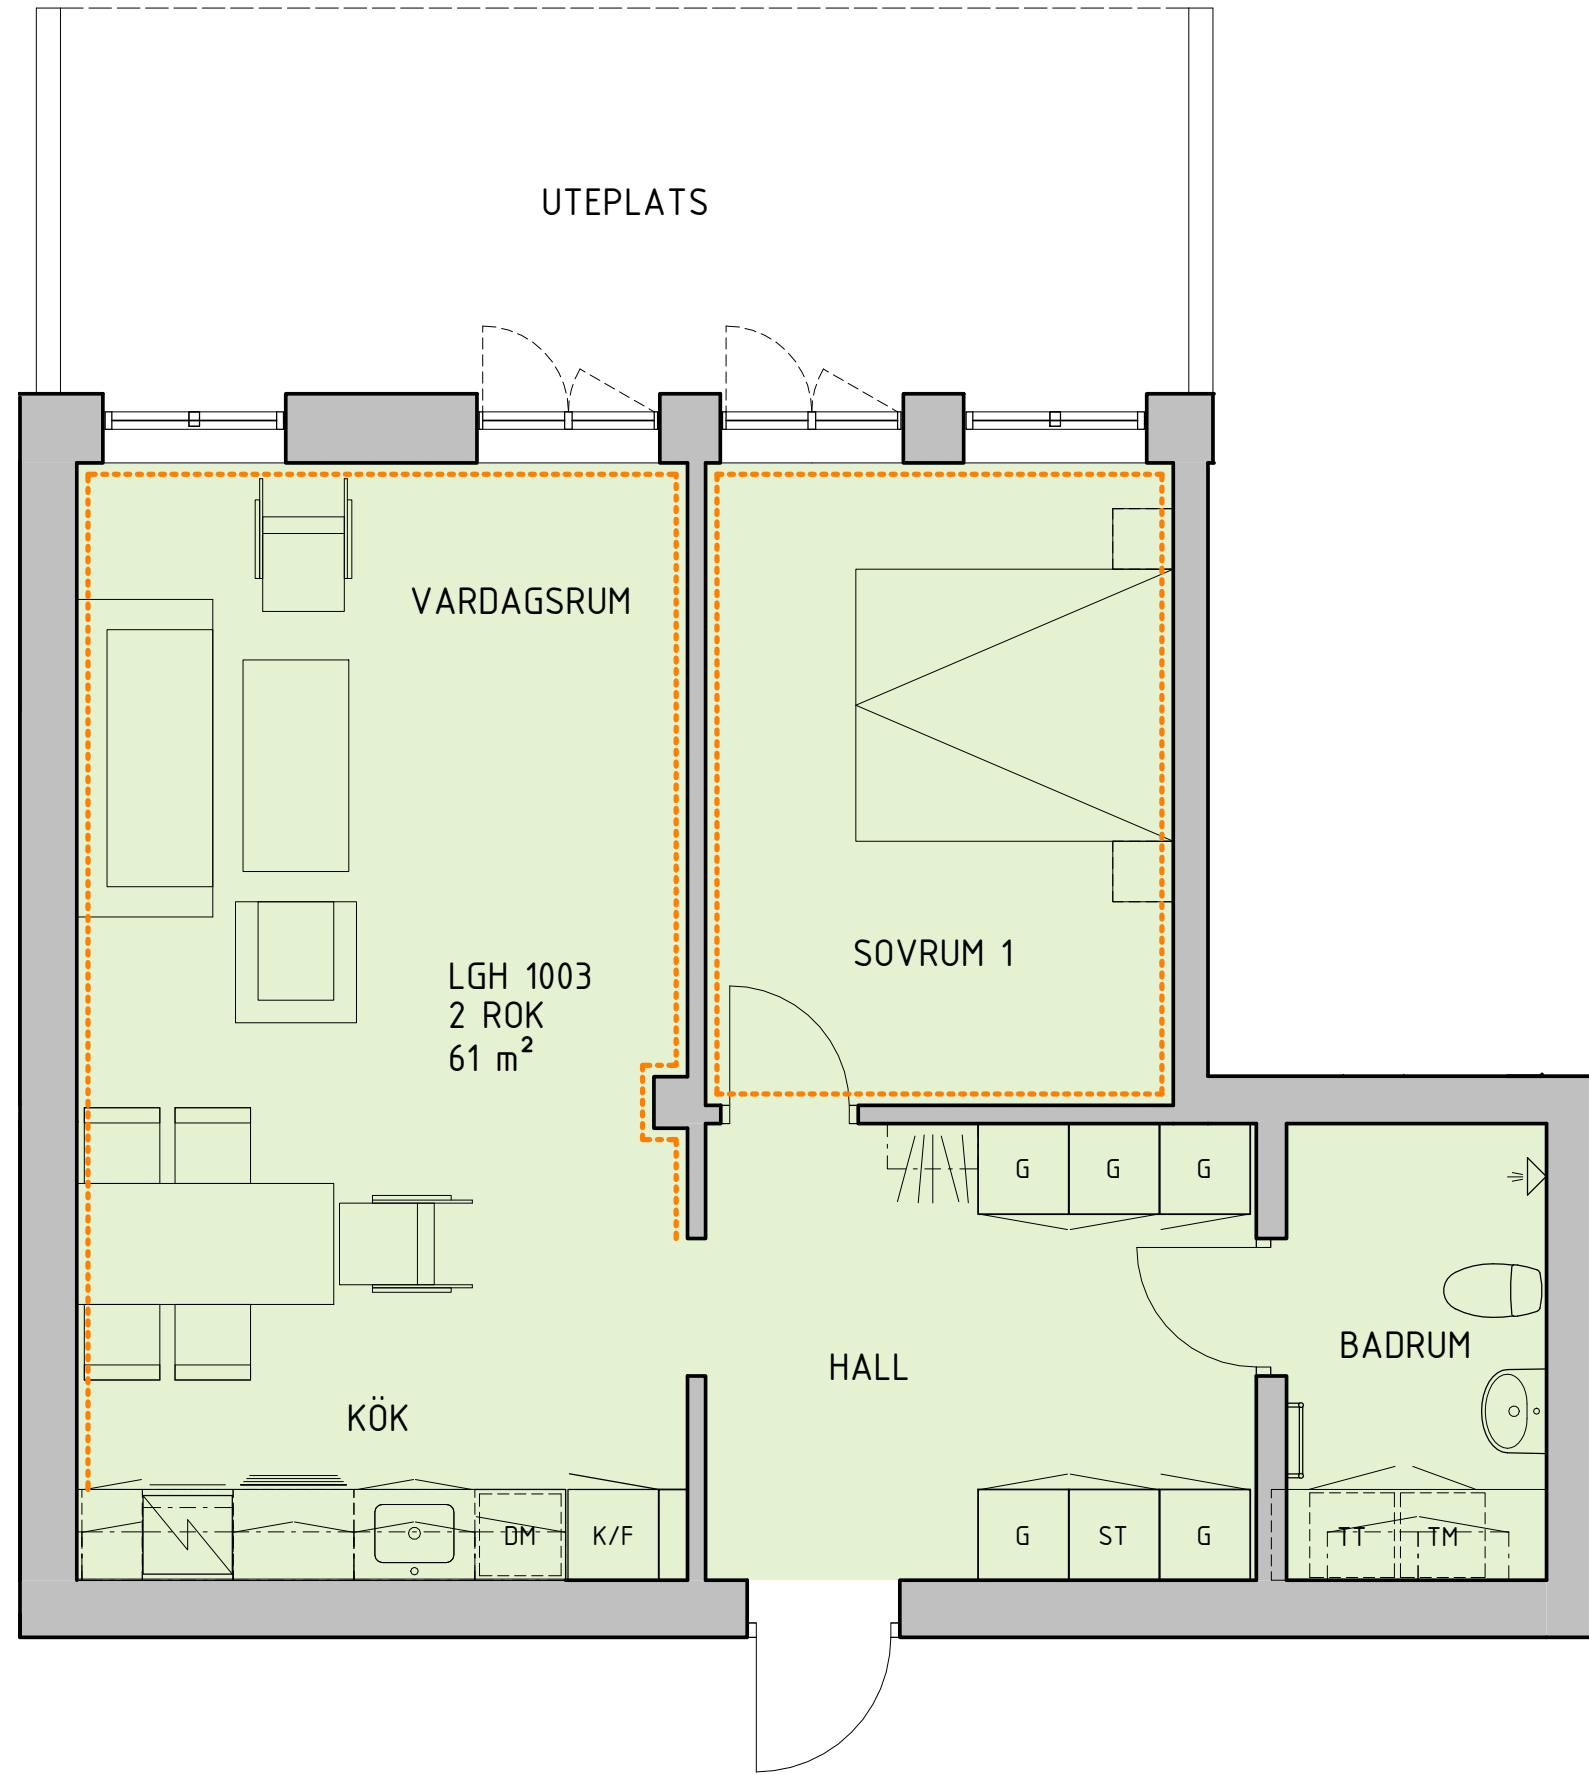

--- VÄGG MED TAPET

MARIEHUS EKEN  
LGH 1002: 2 ROK

UTEPLATS

VARDAGSRUM

LGH 1003  
2 ROK  
61 m<sup>2</sup>

SOVRUM 1

KÖK

HALL

BADRUM

-----  
VÄGG MED TAPET

MARIEHUS EKEN  
LGH 1003: 2 ROK

MARIEHUS EKEN  
 LGH 1101/1201/1301/1401: 2 ROK

LGH 1104/1204/1304/1404  
2 ROK  
61 m<sup>2</sup>

MARIEHUS EKEN  
LGH 1104/1204/1304/1404: 2 ROK

--- VÄGG MED TAPET