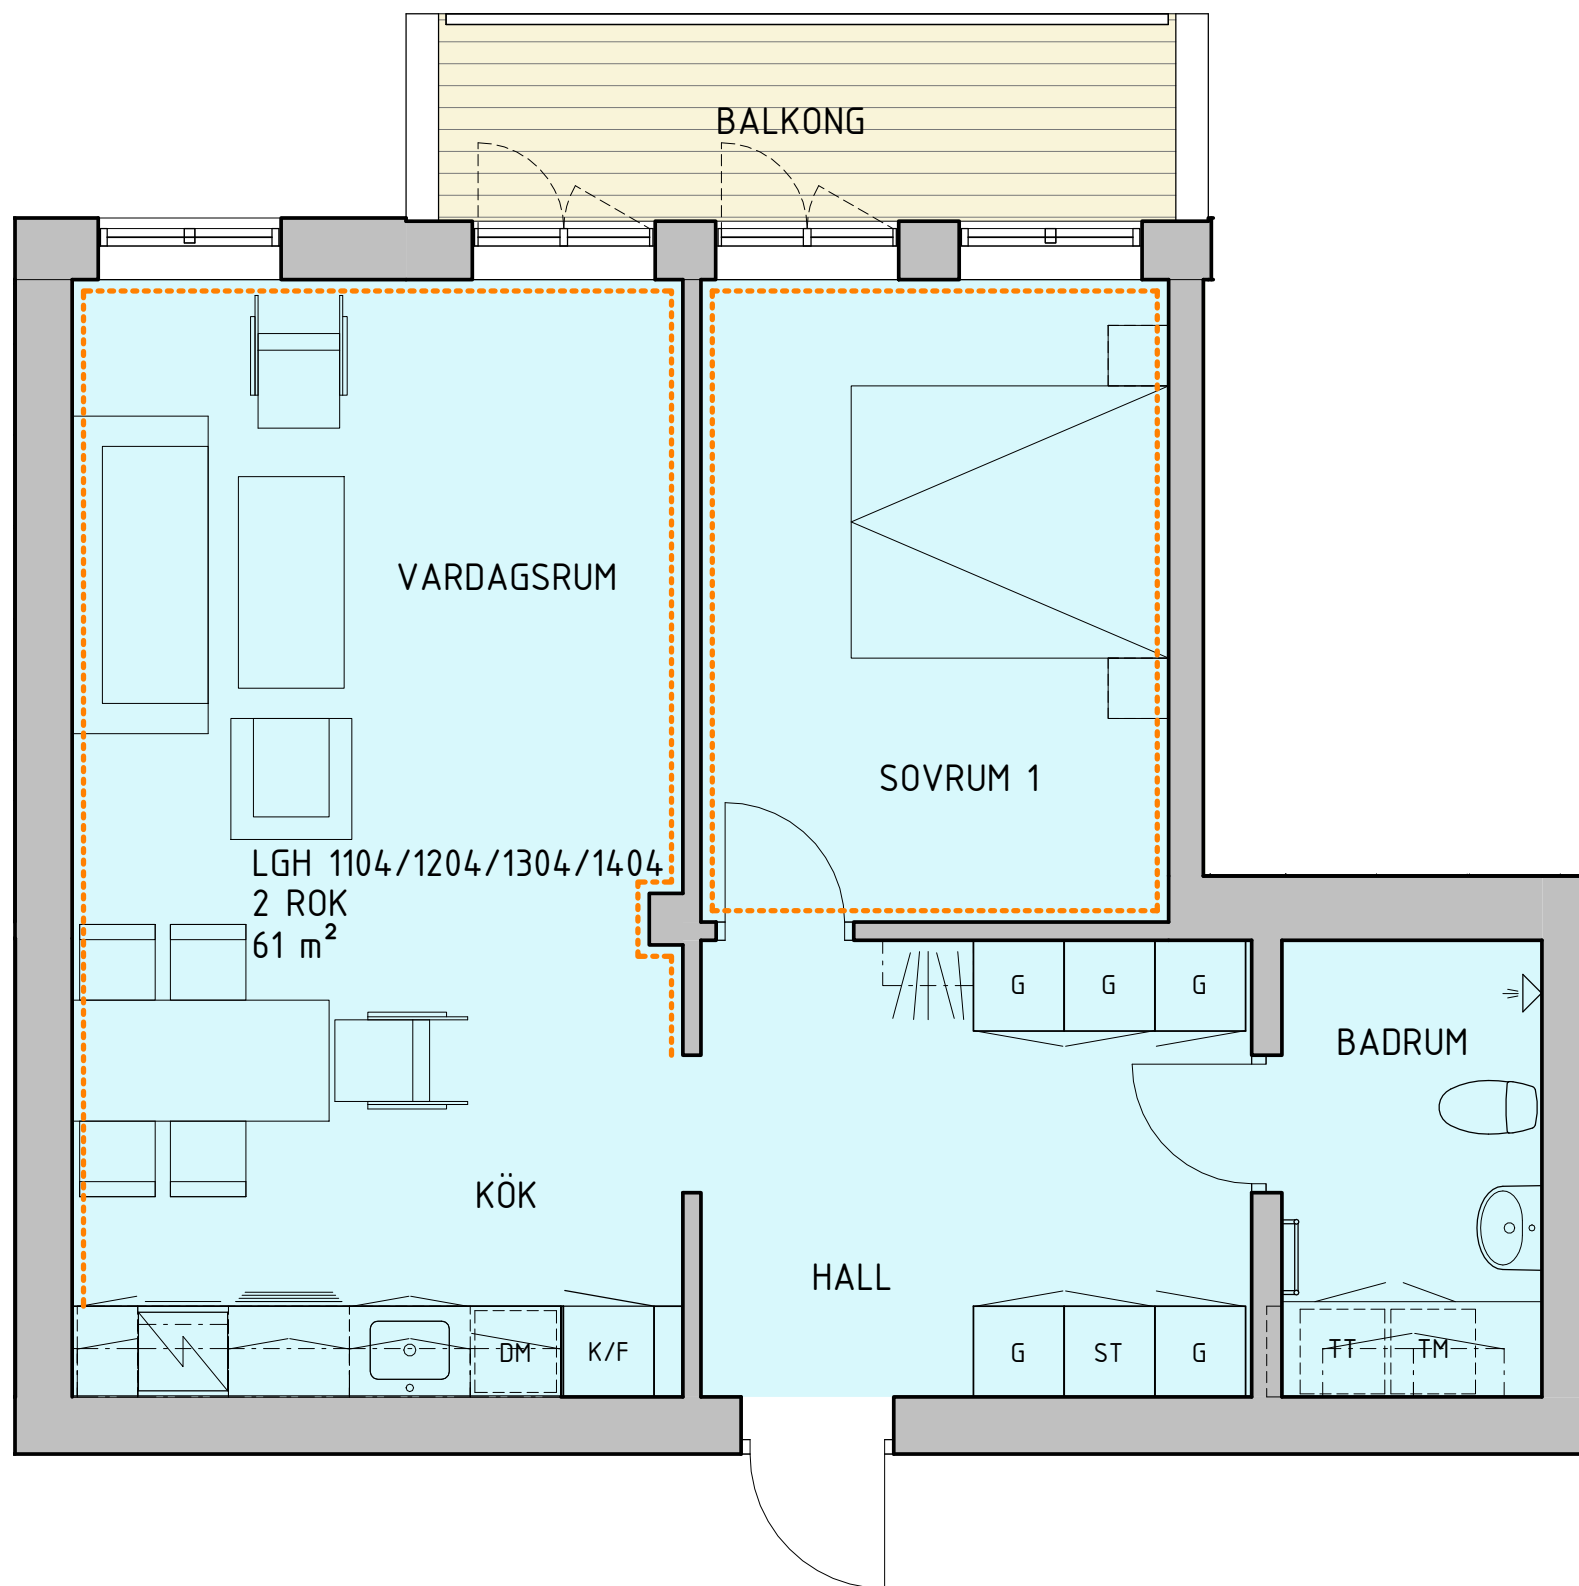

--- VÄGG MED TAPET

MARIEHUS EKEN  
LGH 1002: 2 ROK

UTEPLATS

VARDAGSRUM

LGH 1003  
2 ROK  
61 m<sup>2</sup>

SOVRUM 1

KÖK

HALL

BADRUM

-----  
VÄGG MED TAPET

MARIEHUS EKEN  
LGH 1003: 2 ROK

MARIEHUS EKEN  
 LGH 1101/1201/1301/1401: 2 ROK

LGH 1104/1204/1304/1404  
2 ROK  
61 m<sup>2</sup>

MARIEHUS EKEN  
LGH 1104/1204/1304/1404: 2 ROK

--- VÄGG MED TAPET