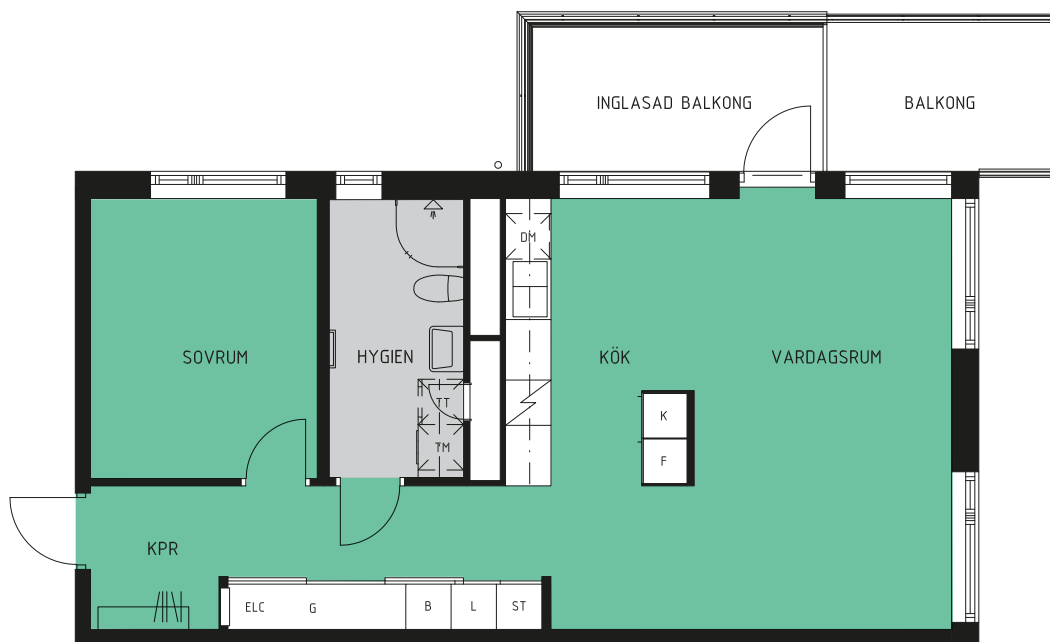

# SKEPPET

Kvarteret Galeasen

Hus A  
2 ROK: 62,8 kvm

A1001-0003  
A1101-0007  
A1201-0011  
A1301-0015  
A1401-0019

0 5m

Reservation för mindre avvikelser från verkliga förhållanden