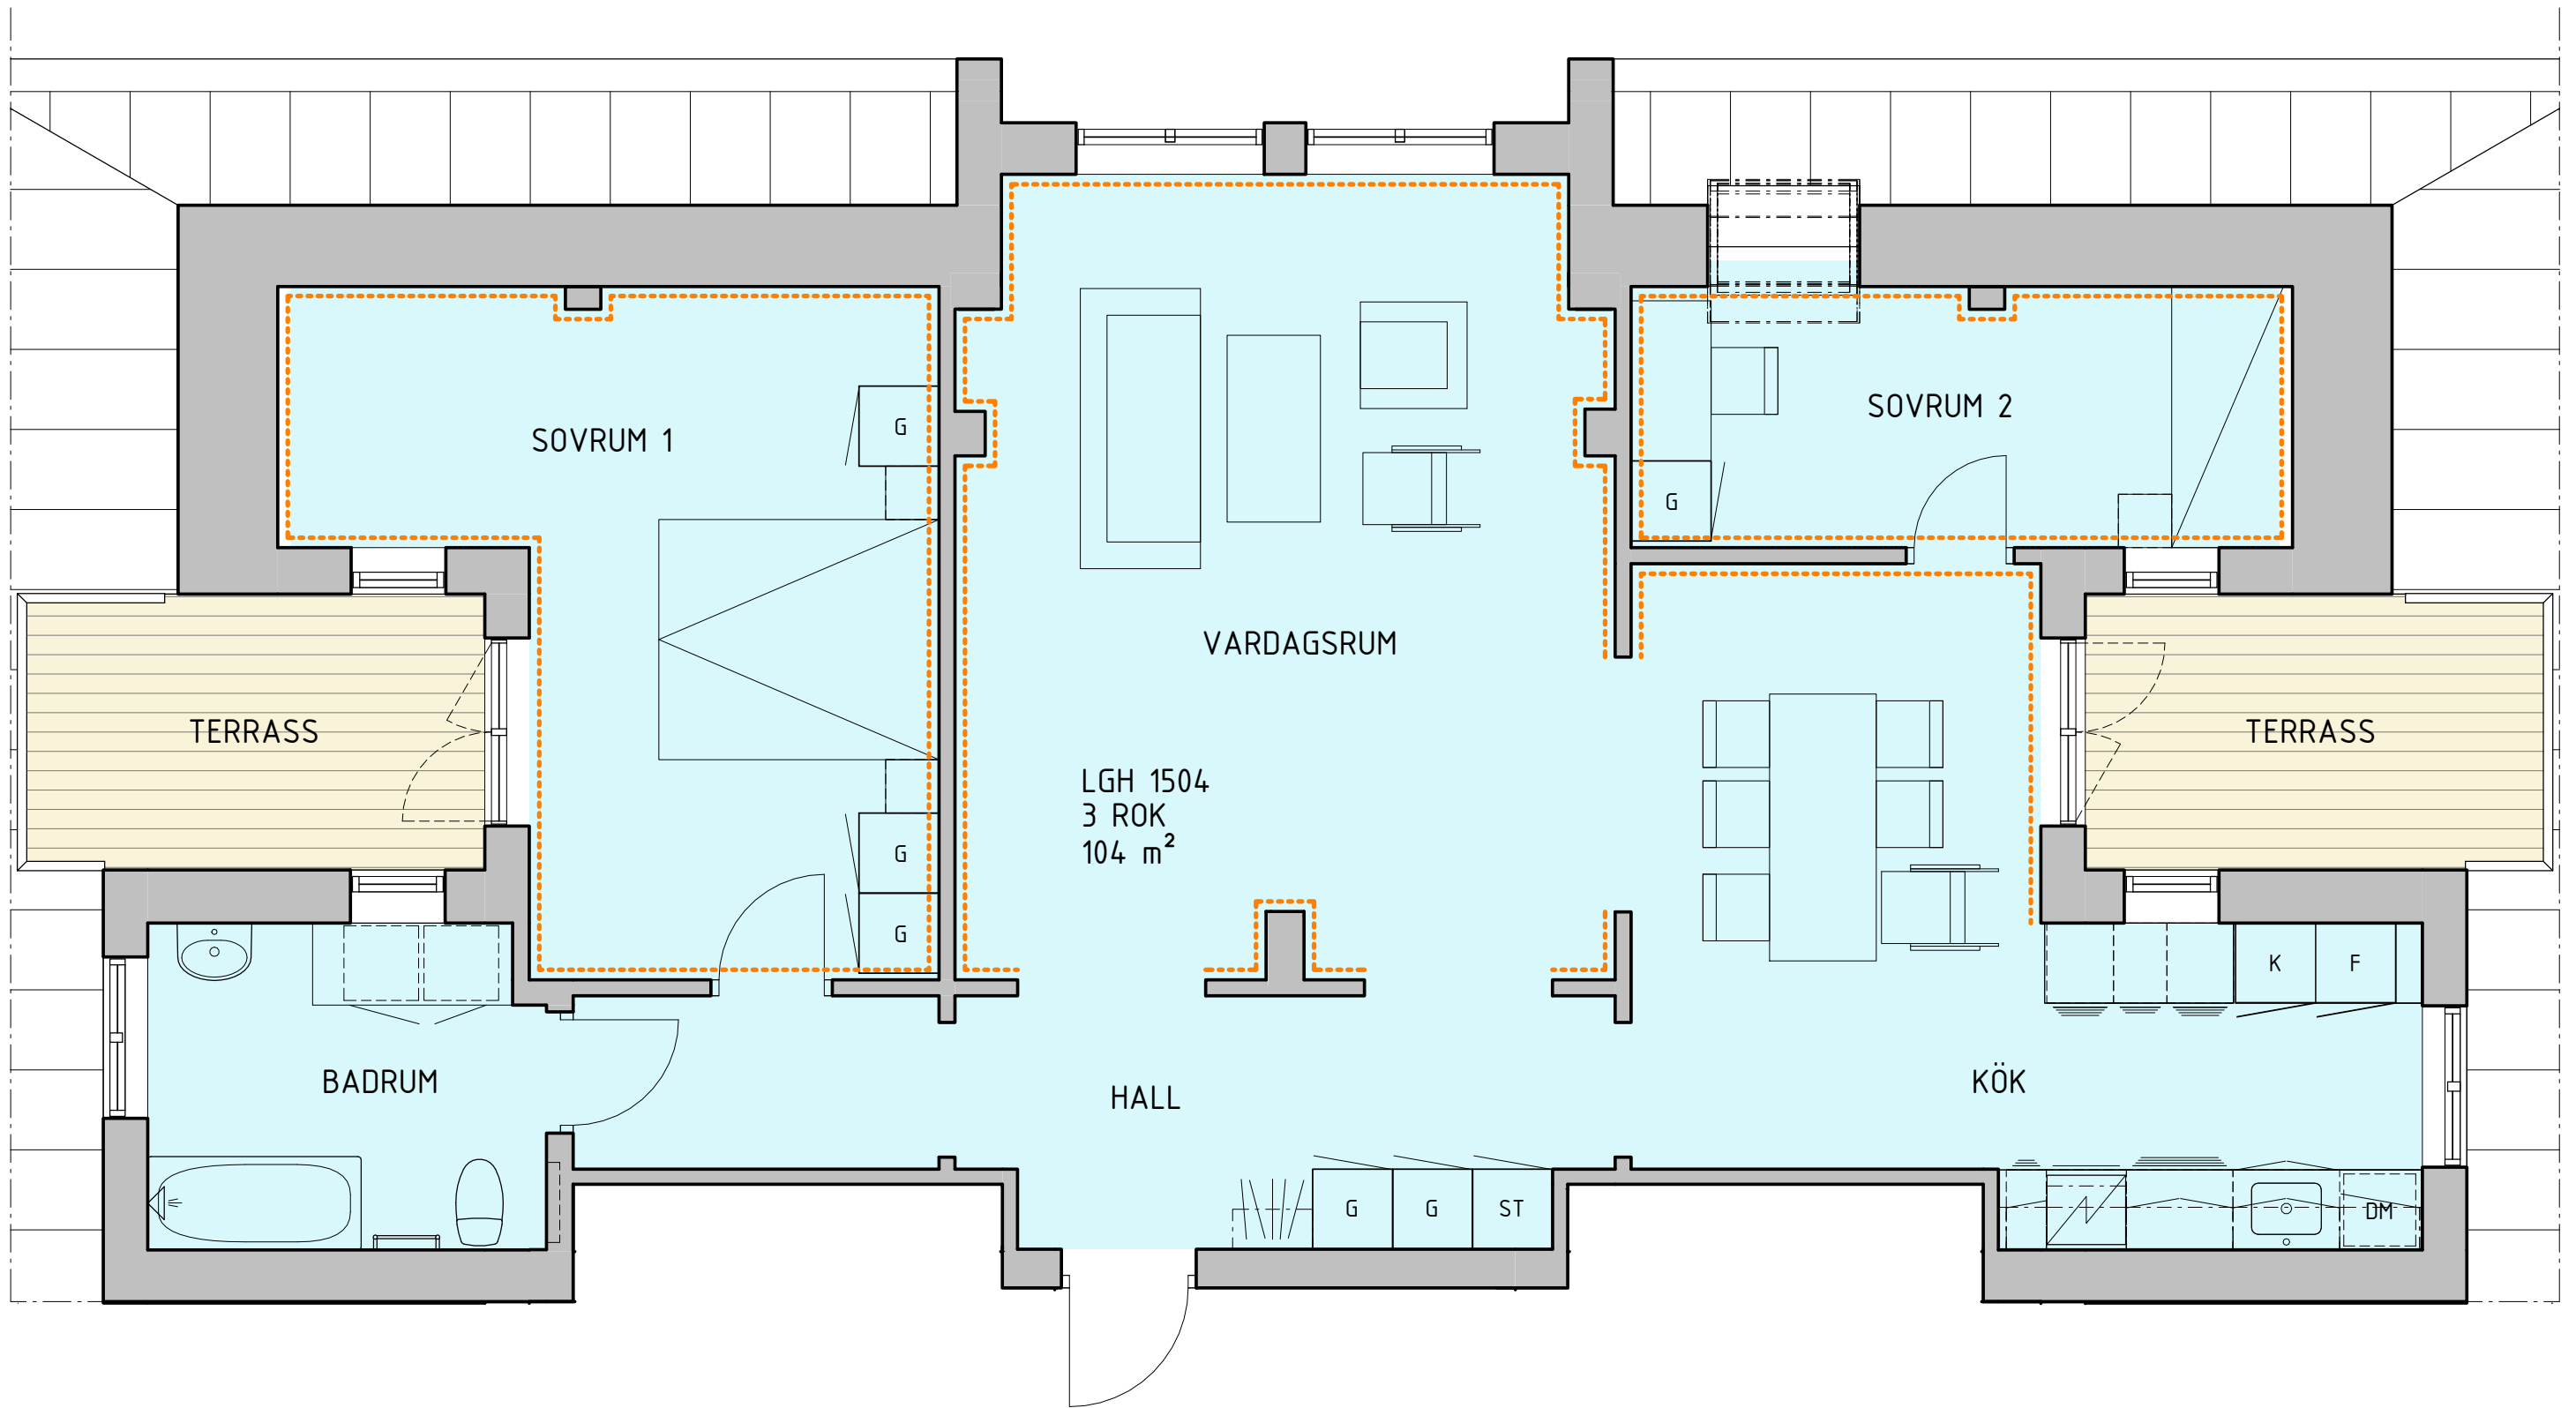

LGH 1502
3 ROK
104 m²

MARIEHUS EKEN
LGH 1502: 3 ROK

--- VÄGG MED TAPET

LGH 1504
3 ROK
104 m²

MARIEHUS EKEN
LGH 1504: 3 ROK

--- VÄGG MED TAPET