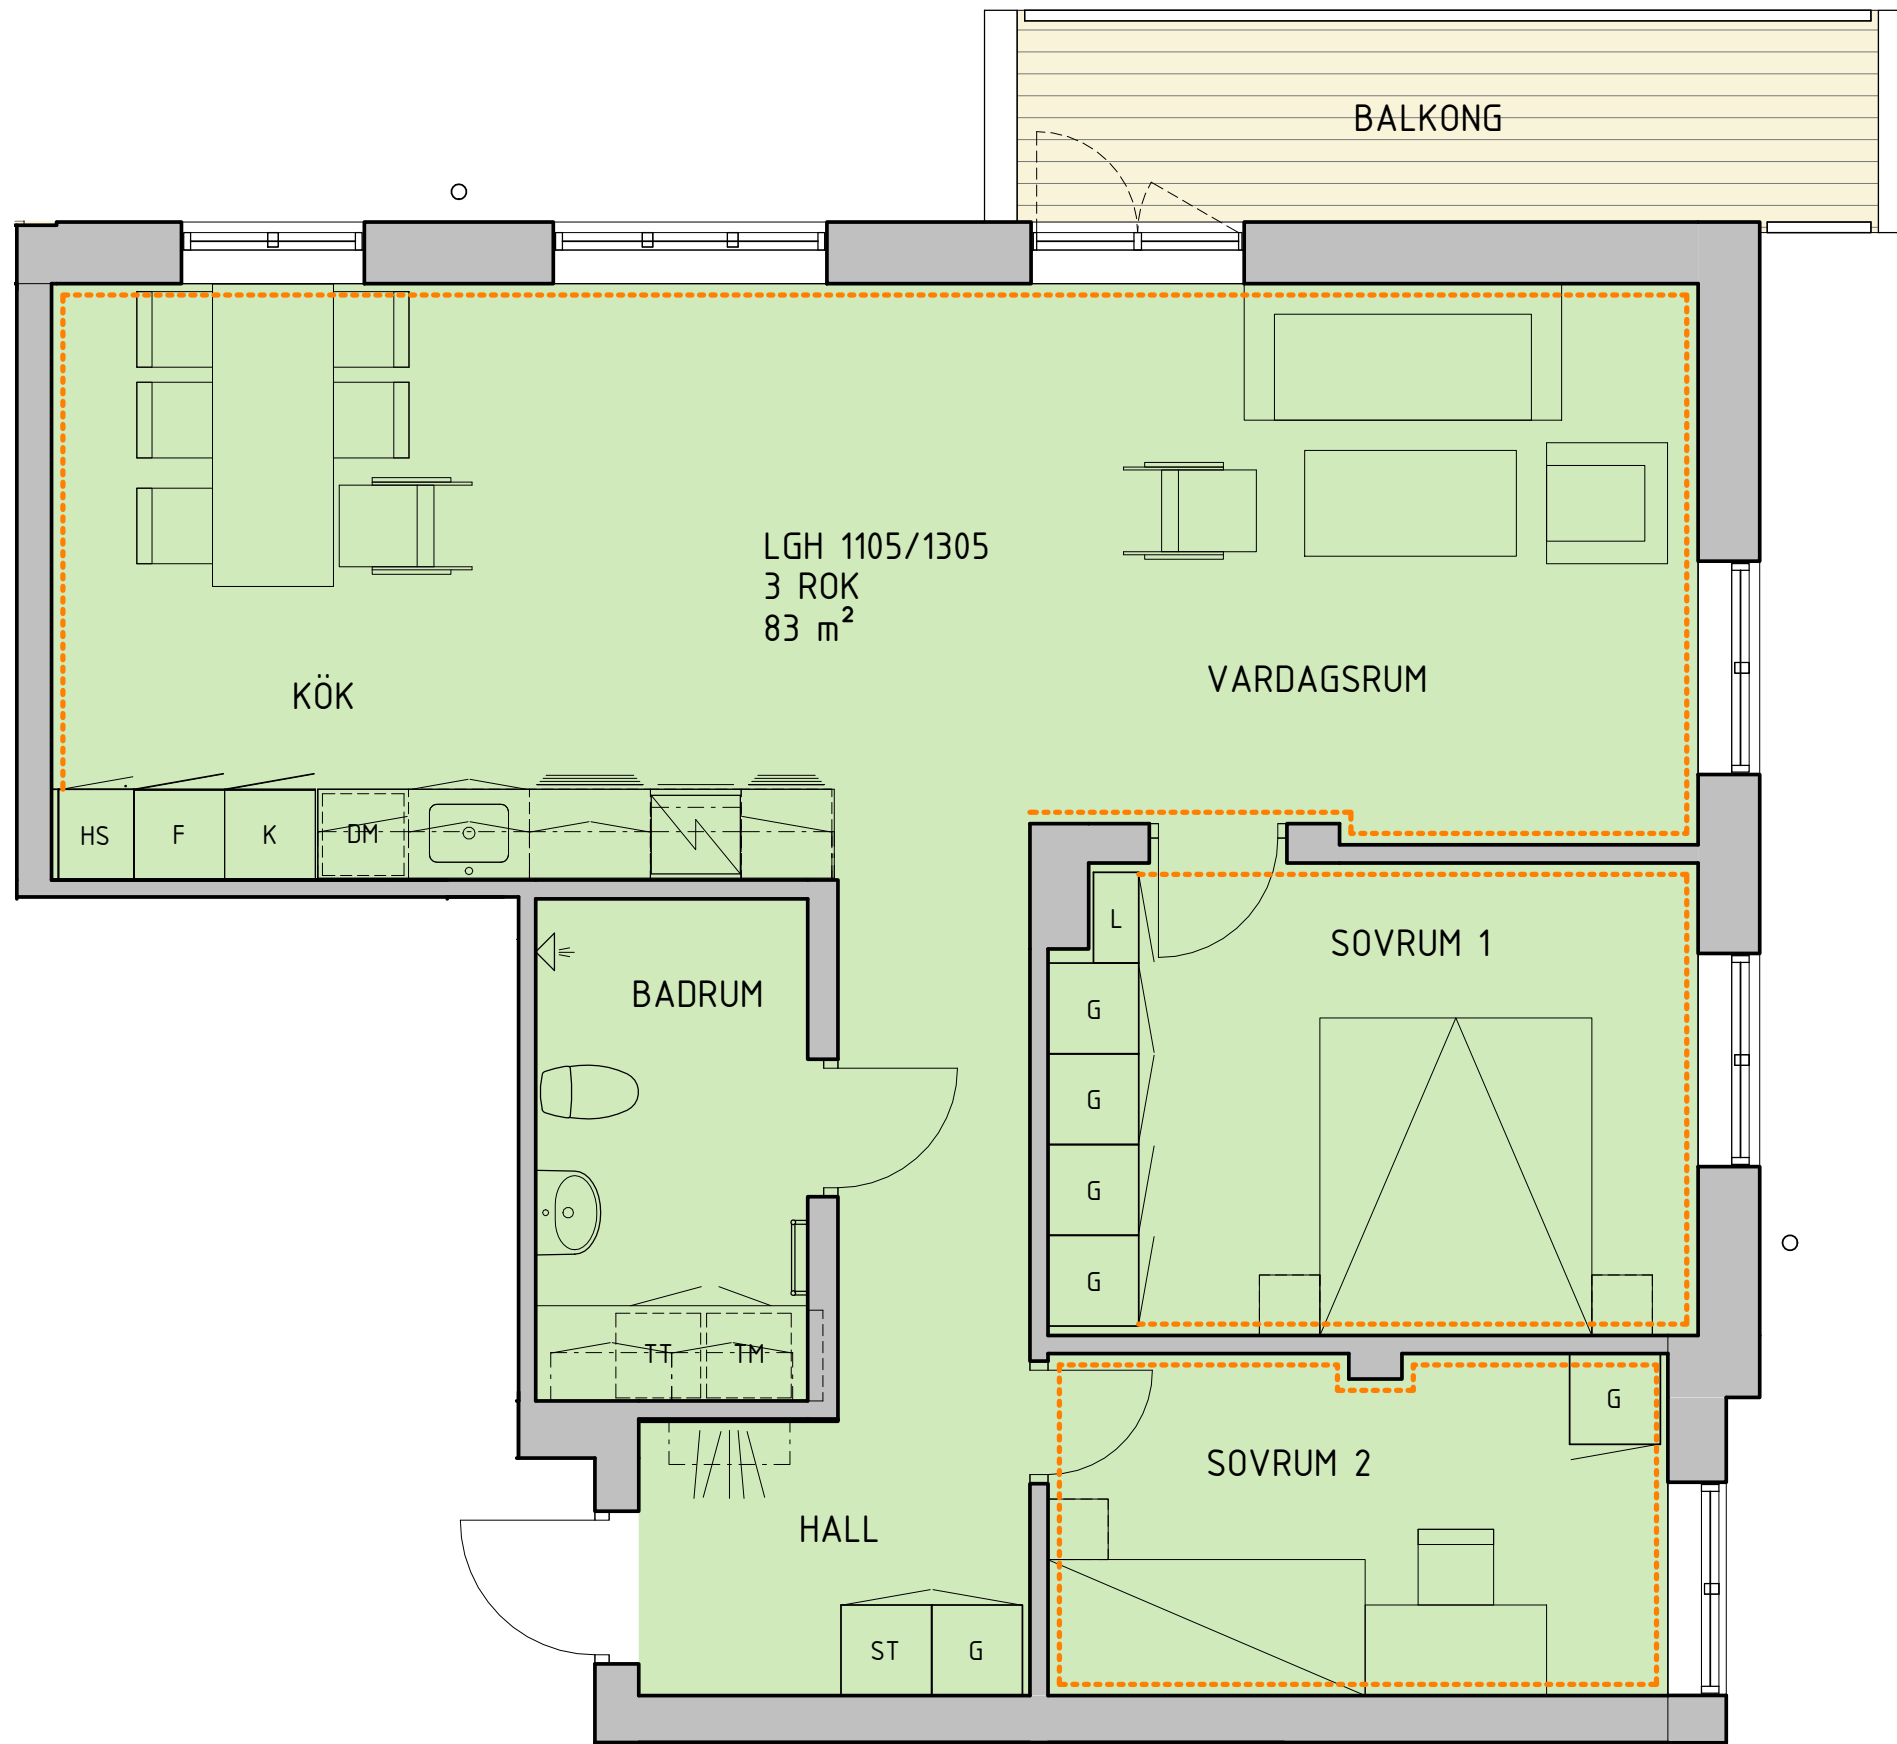

UTEPLATS

SOVRUM 2

F

K

KÖK

LGH 1004
3 ROK
68 m²

VARDAGSRUM

G

TT

TM

G

--- VÄGG MED TAPET

MARIEHUS EKEN
LGH 1004: 3 ROK

VÄGG MED TAPET

MARIEHUS EKEN
LGH 1102/1302: 3 ROK

--- VÄGG MED TAPET

MARIEHUS EKEN
LGH 1103/1303: 3 ROK

MARIEHUS EKEN
LGH 1105/1305: 3 ROK

LGH 1106/1306
 3 ROK
 83 m²

--- VÄGG MED TAPET

MARIEHUS EKEN
 LGH 1106/1306: 3 ROK

VÄGG MED TAPET

MARIEHUS EKEN
 LGH 1202/1402: 3 ROK

--- VÄGG MED TAPET

MARIEHUS EKEN
LGH 1203/1403: 3 ROK

VÄGG MED TAPET

MARIEHUS EKEN
LGH 1205/1405: 3 ROK

- - - - -
 VÄGG MED TAPET

MARIEHUS EKEN
 LGH 1206/1406: 3 ROK