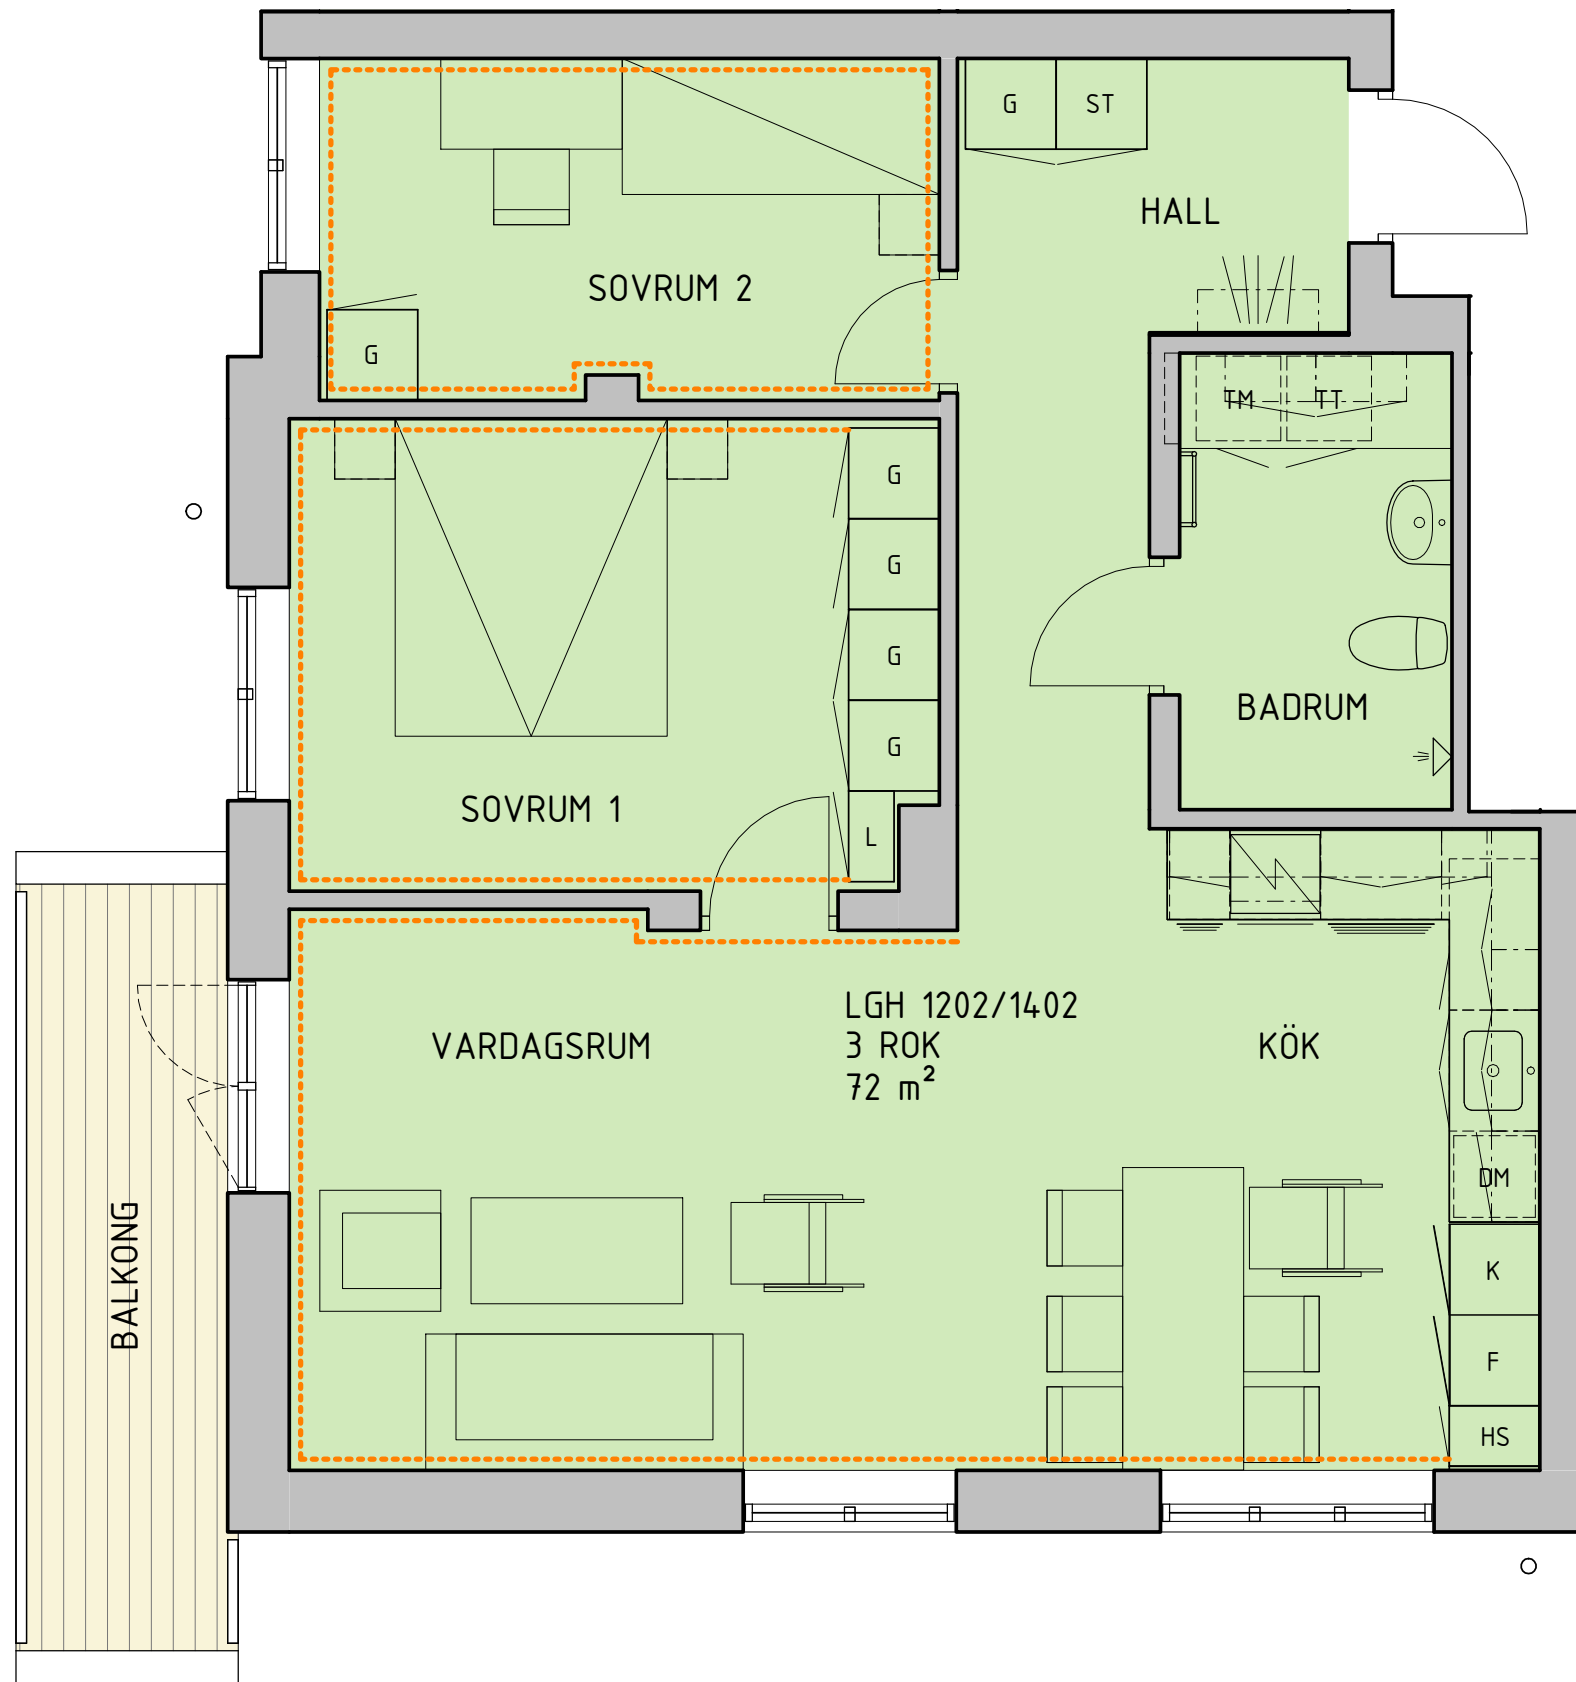

UTEPLATS

SOVRUM 2

F

K

KÖK

LGH 1004
3 ROK
68 m²

VARDAGSRUM

G

TT

TM

G

--- VÄGG MED TAPET

MARIEHUS EKEN
LGH 1004: 3 ROK

VÄGG MED TAPET

MARIEHUS EKEN
LGH 1102/1302: 3 ROK

--- VÄGG MED TAPET

MARIEHUS EKEN
LGH 1103/1303: 3 ROK

MARIEHUS EKEN
LGH 1105/1305: 3 ROK

LGH 1106/1306
 3 ROK
 83 m²

--- VÄGG MED TAPET

MARIEHUS EKEN
 LGH 1106/1306: 3 ROK

VÄGG MED TAPET

MARIEHUS EKEN
 LGH 1202/1402: 3 ROK

--- VÄGG MED TAPET

MARIEHUS EKEN
LGH 1203/1403: 3 ROK

VÄGG MED TAPET

MARIEHUS EKEN
LGH 1205/1405: 3 ROK

- - - - -
 VÄGG MED TAPET

MARIEHUS EKEN
 LGH 1206/1406: 3 ROK