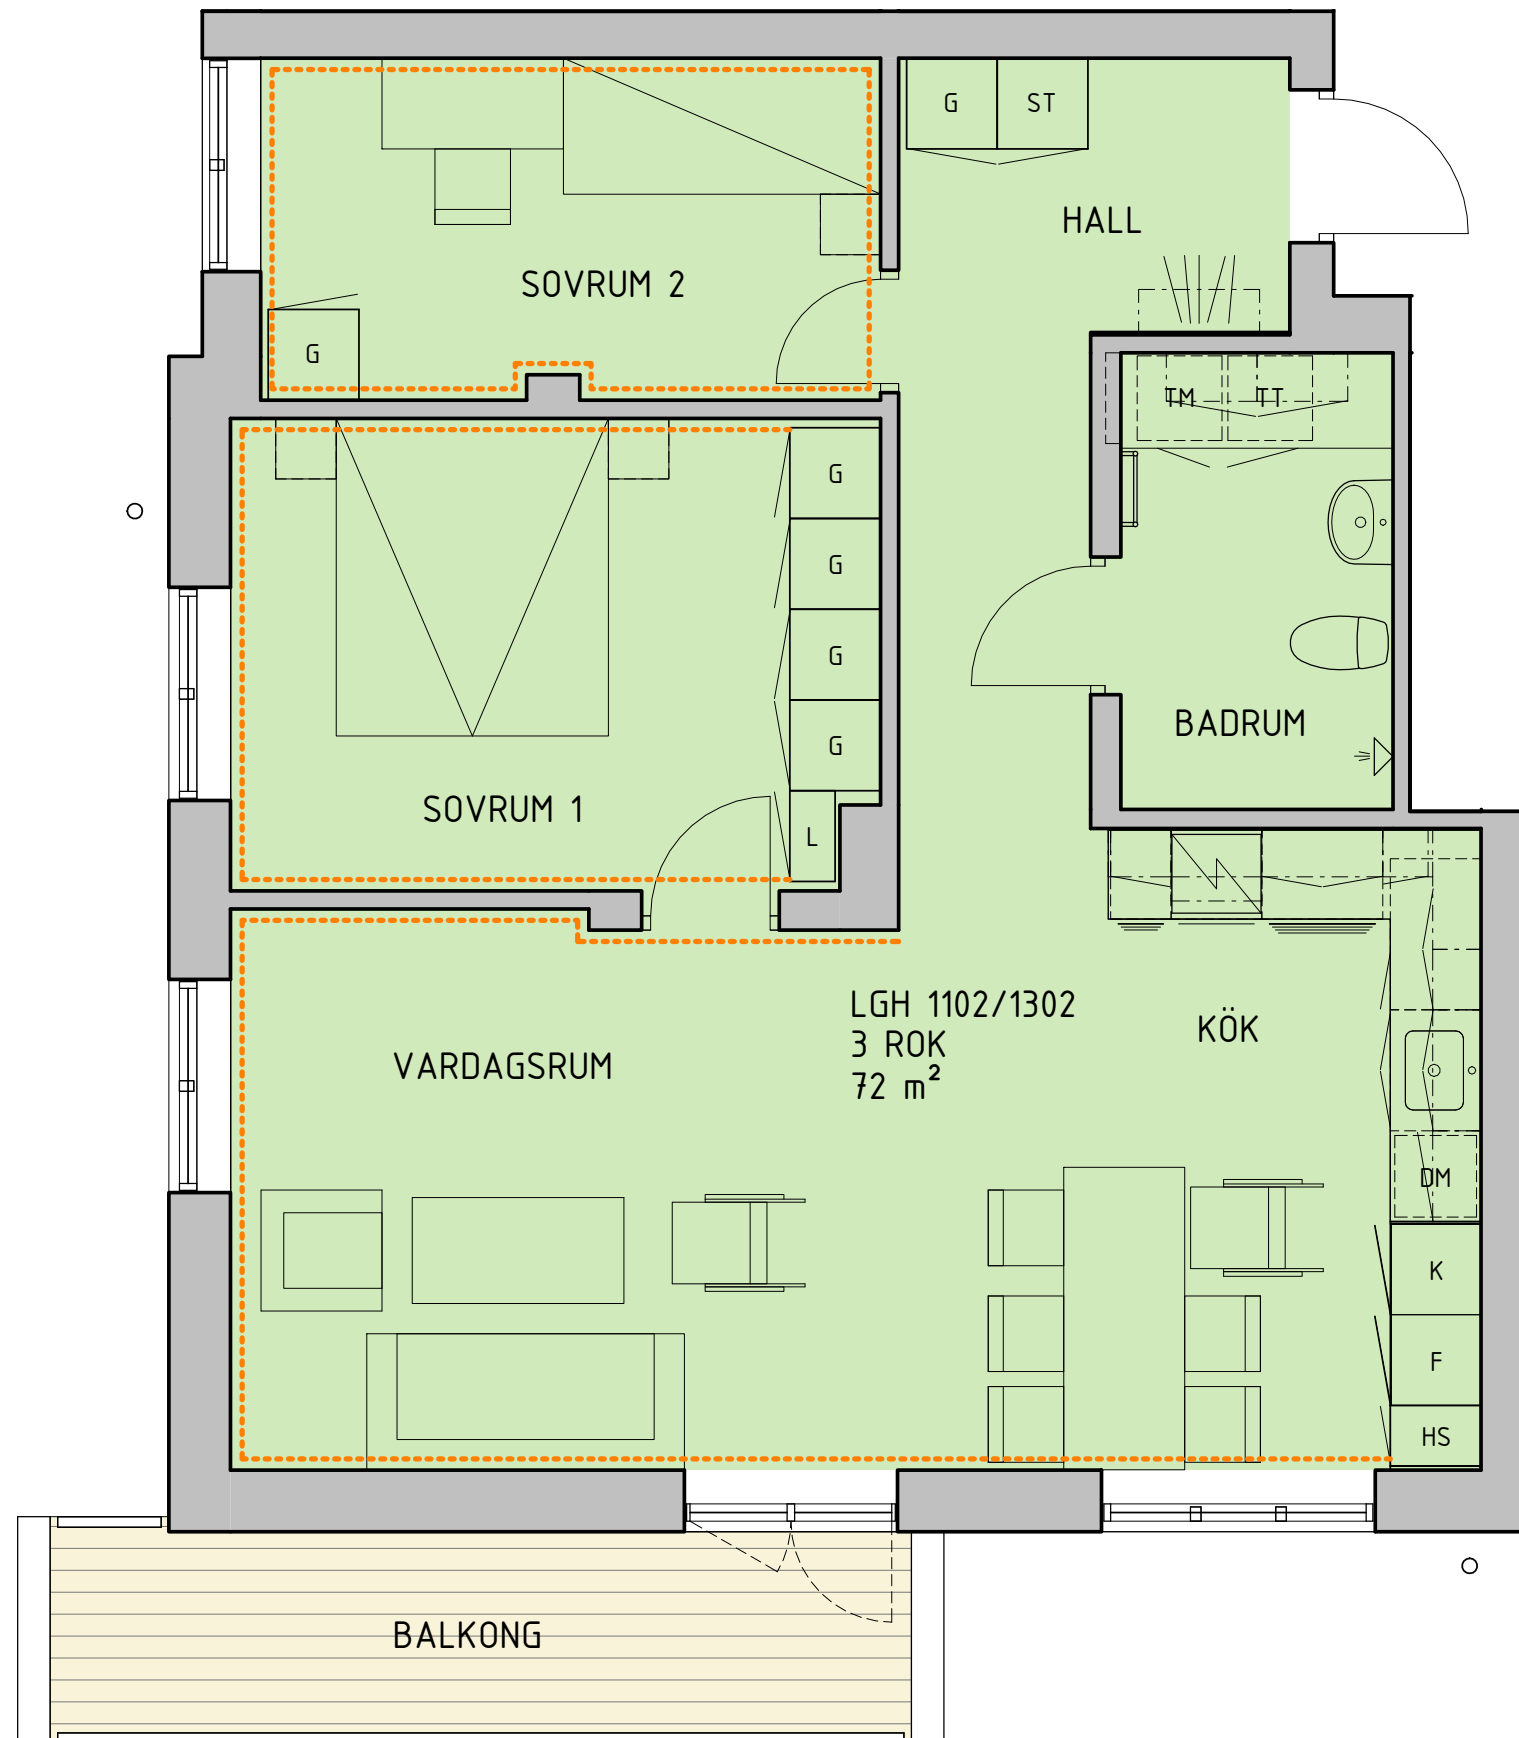

UTEPLATS

SOVRUM 2

F

K

KÖK

LGH 1004
3 ROK
68 m²

VARDAGSRUM

G

DM

SOVRUM 1

L

G

ST

G

BADRUM

HALL

TT

TM

G

--- VÄGG MED TAPET

MARIEHUS EKEN
LGH 1004: 3 ROK

VÄGG MED TAPET

MARIEHUS EKEN
LGH 1102/1302: 3 ROK

--- VÄGG MED TAPET

MARIEHUS EKEN
LGH 1103/1303: 3 ROK

MARIEHUS EKEN
LGH 1105/1305: 3 ROK

LGH 1106/1306
 3 ROK
 83 m²

--- VÄGG MED TAPET

MARIEHUS EKEN
 LGH 1106/1306: 3 ROK

VÄGG MED TAPET

MARIEHUS EKEN
 LGH 1202/1402: 3 ROK

--- VÄGG MED TAPET