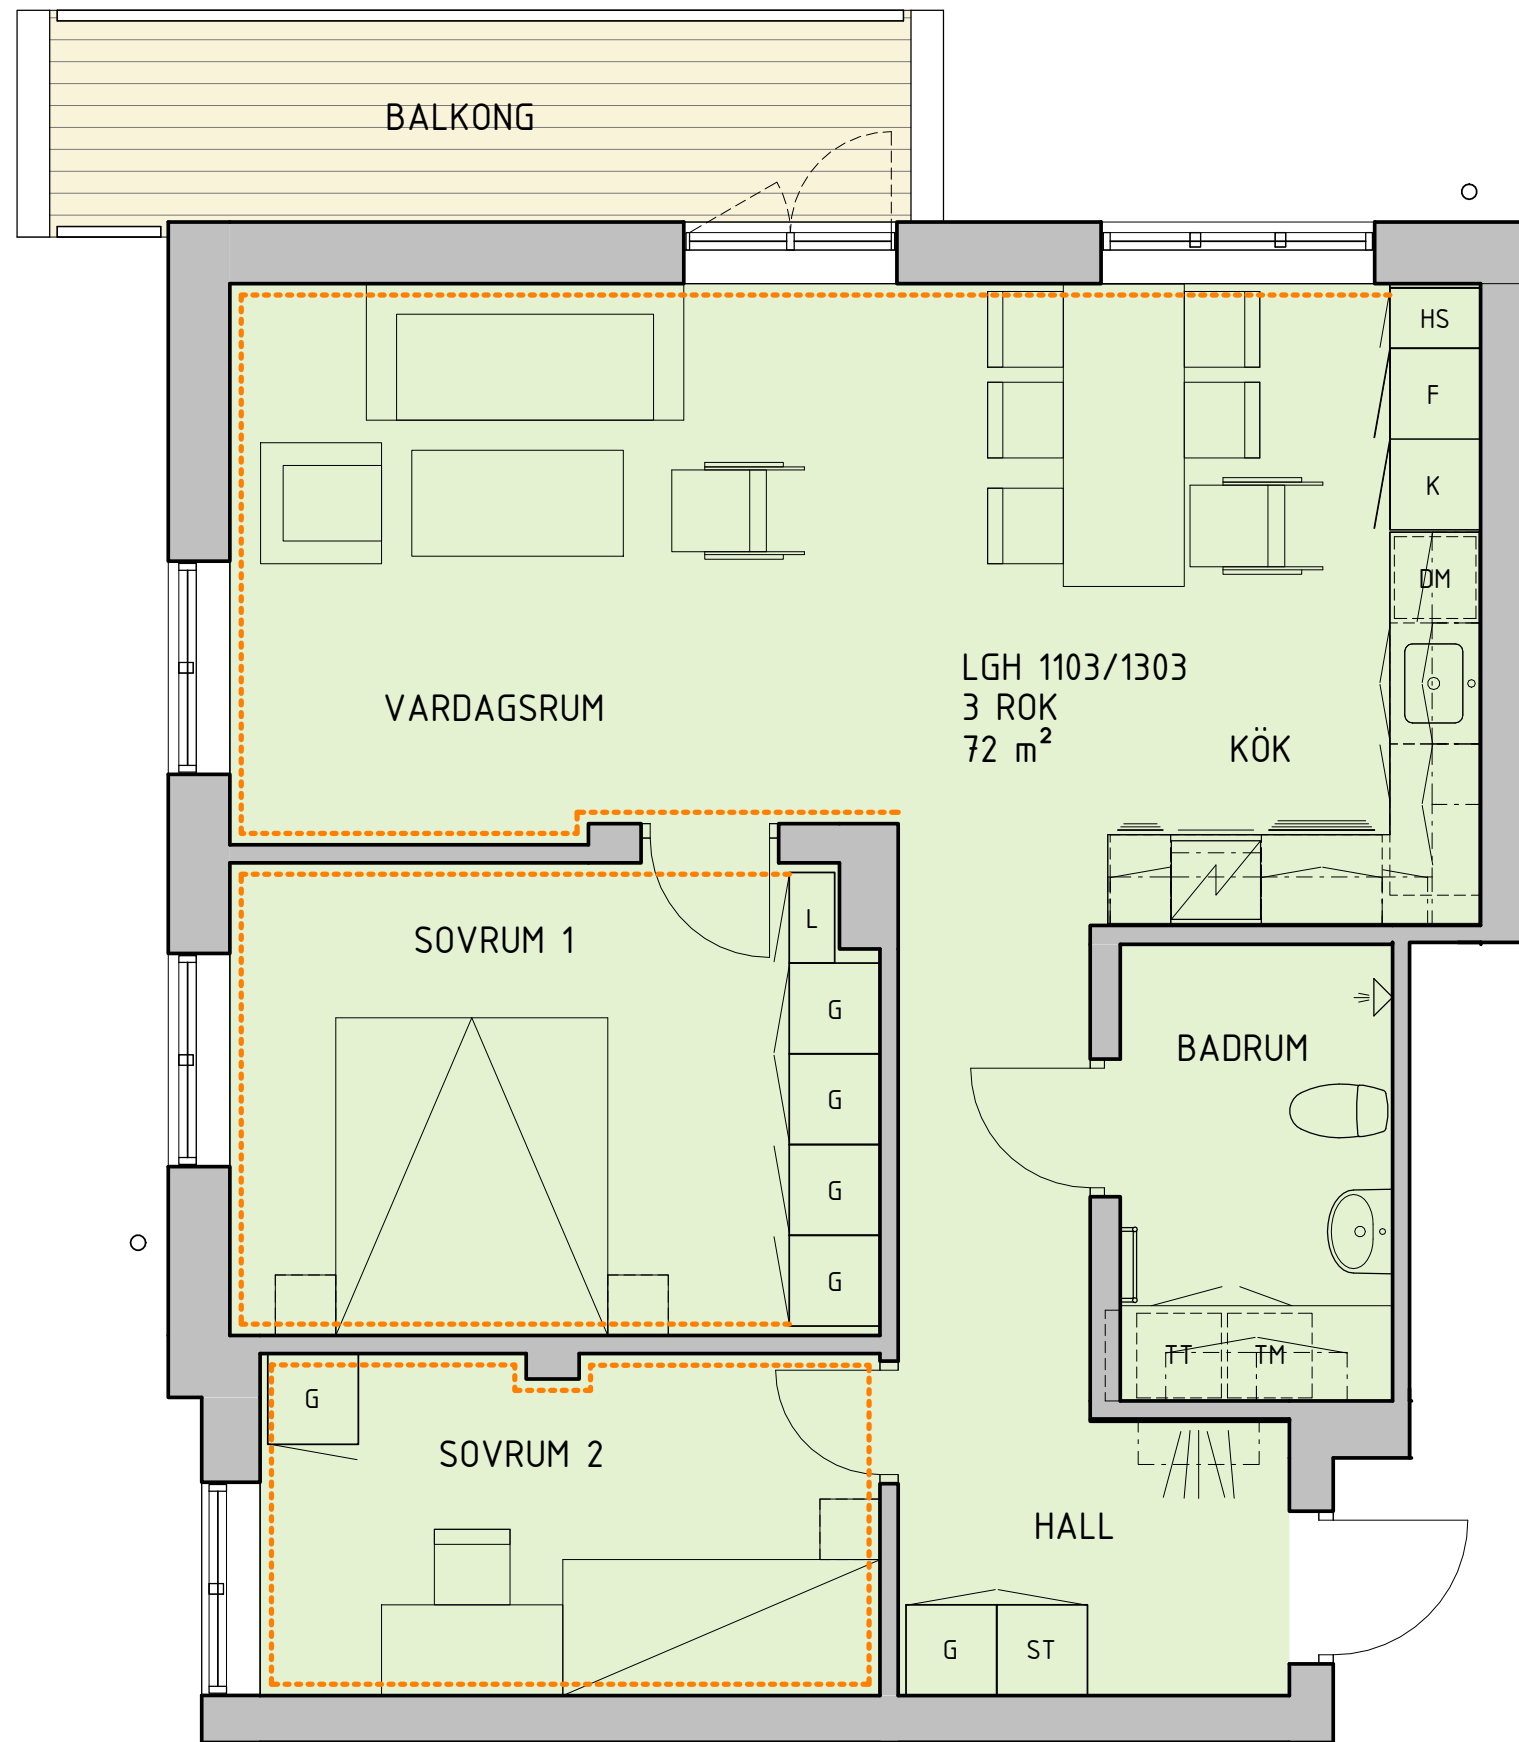

UTEPLATS

SOVRUM 2

F

K

KÖK

LGH 1004
3 ROK
68 m²

VARDAGSRUM

G

TT

TM

G

--- VÄGG MED TAPET

MARIEHUS EKEN
LGH 1004: 3 ROK

VÄGG MED TAPET

MARIEHUS EKEN
LGH 1102/1302: 3 ROK

--- VÄGG MED TAPET

MARIEHUS EKEN
LGH 1103/1303: 3 ROK

MARIEHUS EKEN
LGH 1105/1305: 3 ROK

LGH 1106/1306
 3 ROK
 83 m²

--- VÄGG MED TAPET

MARIEHUS EKEN
 LGH 1106/1306: 3 ROK

VÄGG MED TAPET

MARIEHUS EKEN
 LGH 1202/1402: 3 ROK

--- VÄGG MED TAPET

MARIEHUS EKEN
LGH 1203/1403: 3 ROK

VÄGG MED TAPET

MARIEHUS EKEN
LGH 1205/1405: 3 ROK

- - - - -
 VÄGG MED TAPET

MARIEHUS EKEN
 LGH 1206/1406: 3 ROK