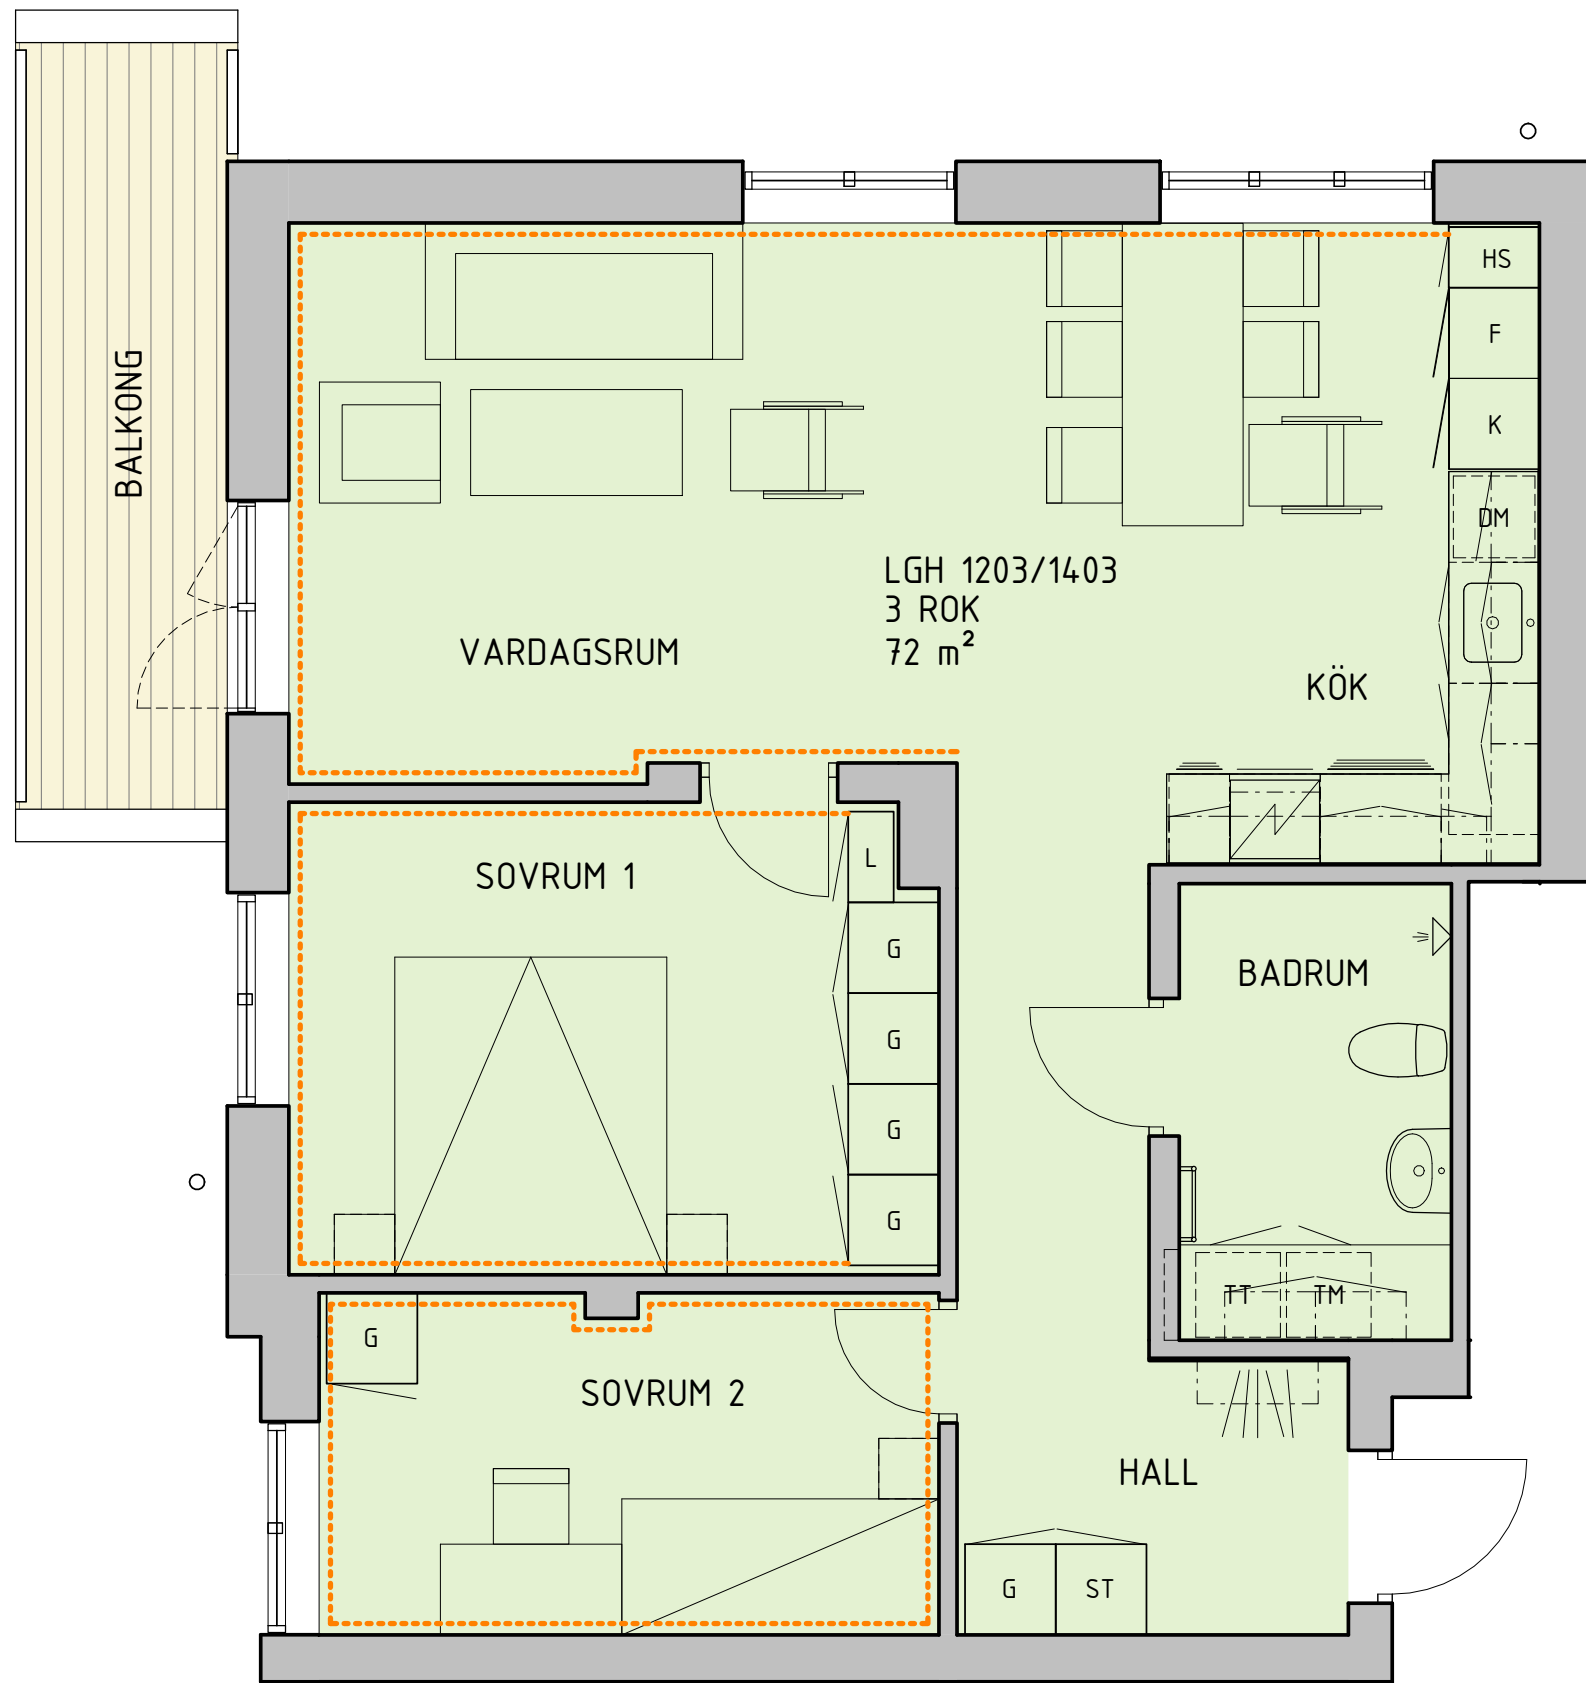

UTEPLATS

SOVRUM 2

F

K

KÖK

LGH 1004
3 ROK
68 m²

VARDAGSRUM

G

TT

TM

G

--- VÄGG MED TAPET

MARIEHUS EKEN
LGH 1004: 3 ROK

VÄGG MED TAPET

MARIEHUS EKEN
LGH 1102/1302: 3 ROK

--- VÄGG MED TAPET

MARIEHUS EKEN
LGH 1103/1303: 3 ROK

MARIEHUS EKEN
LGH 1105/1305: 3 ROK

LGH 1106/1306
 3 ROK
 83 m²

--- VÄGG MED TAPET

MARIEHUS EKEN
 LGH 1106/1306: 3 ROK

VÄGG MED TAPET

MARIEHUS EKEN
 LGH 1202/1402: 3 ROK

--- VÄGG MED TAPET

MARIEHUS EKEN
LGH 1203/1403: 3 ROK

VÄGG MED TAPET

MARIEHUS EKEN
LGH 1205/1405: 3 ROK

- - - - -
 VÄGG MED TAPET

MARIEHUS EKEN
 LGH 1206/1406: 3 ROK