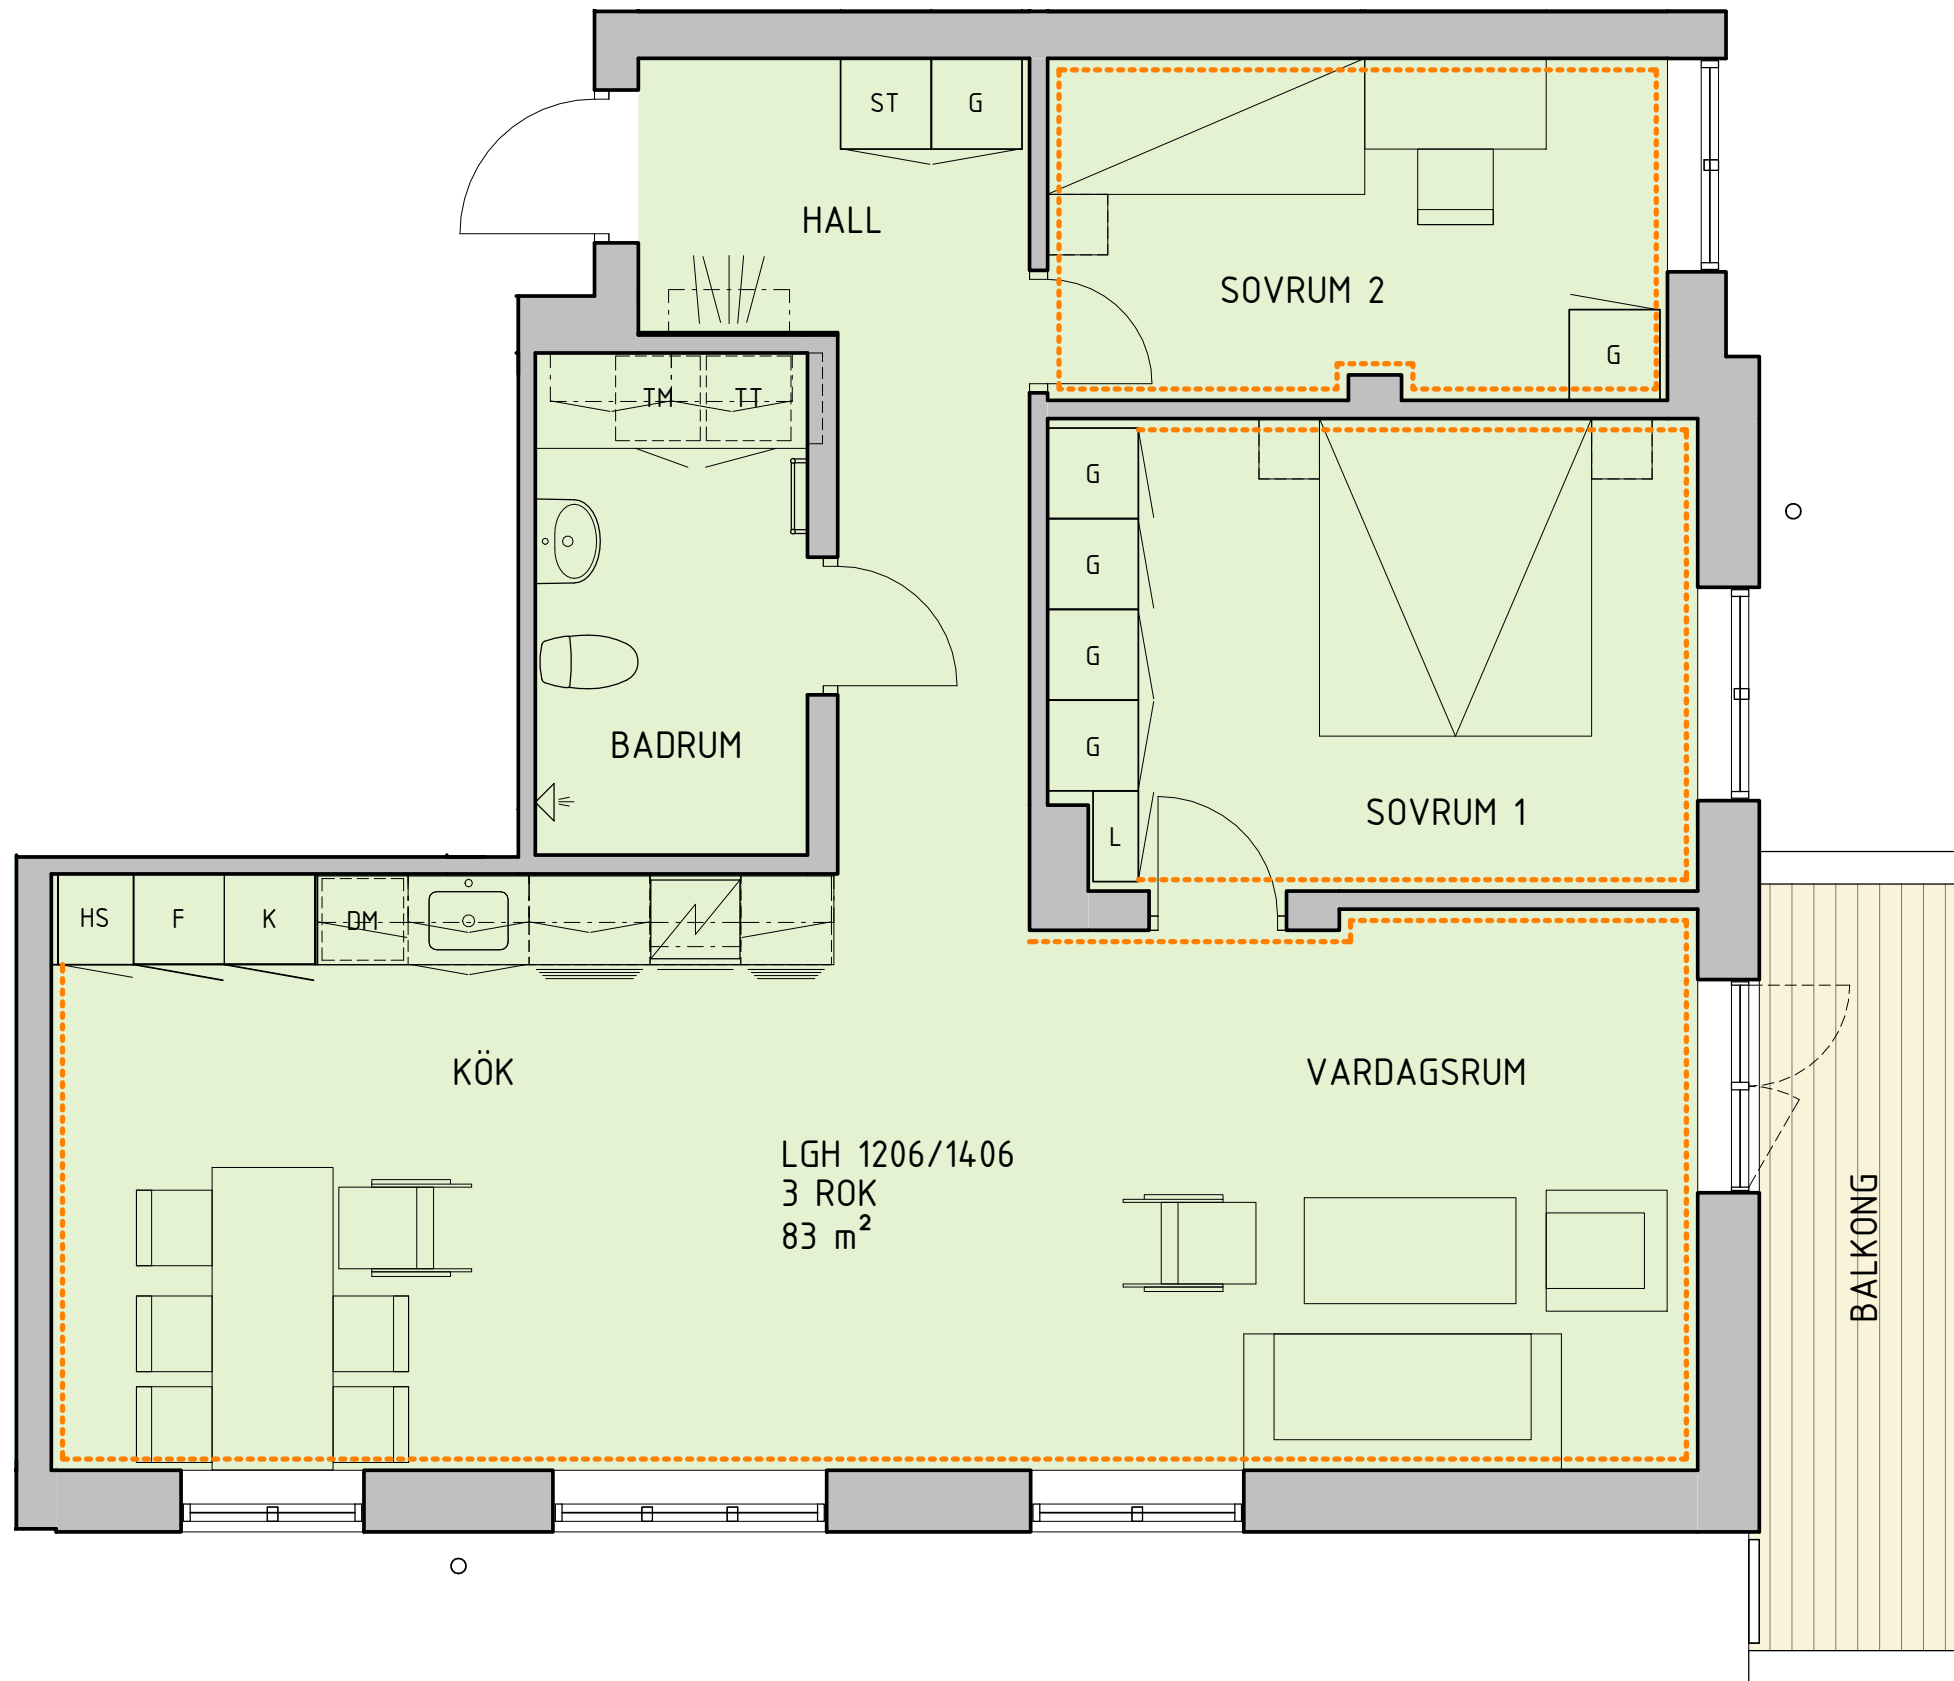

UTEPLATS

SOVRUM 2

F

K

KÖK

LGH 1004
3 ROK
68 m²

VARDAGSRUM

G

TT

TM

G

--- VÄGG MED TAPET

MARIEHUS EKEN
LGH 1004: 3 ROK

VÄGG MED TAPET

MARIEHUS EKEN
LGH 1102/1302: 3 ROK

--- VÄGG MED TAPET

MARIEHUS EKEN
LGH 1103/1303: 3 ROK

MARIEHUS EKEN
LGH 1105/1305: 3 ROK

LGH 1106/1306
 3 ROK
 83 m²

--- VÄGG MED TAPET

MARIEHUS EKEN
 LGH 1106/1306: 3 ROK

VÄGG MED TAPET

MARIEHUS EKEN
 LGH 1202/1402: 3 ROK

--- VÄGG MED TAPET

MARIEHUS EKEN
LGH 1203/1403: 3 ROK

VÄGG MED TAPET

MARIEHUS EKEN
LGH 1205/1405: 3 ROK

- - - - -
 VÄGG MED TAPET

MARIEHUS EKEN
 LGH 1206/1406: 3 ROK