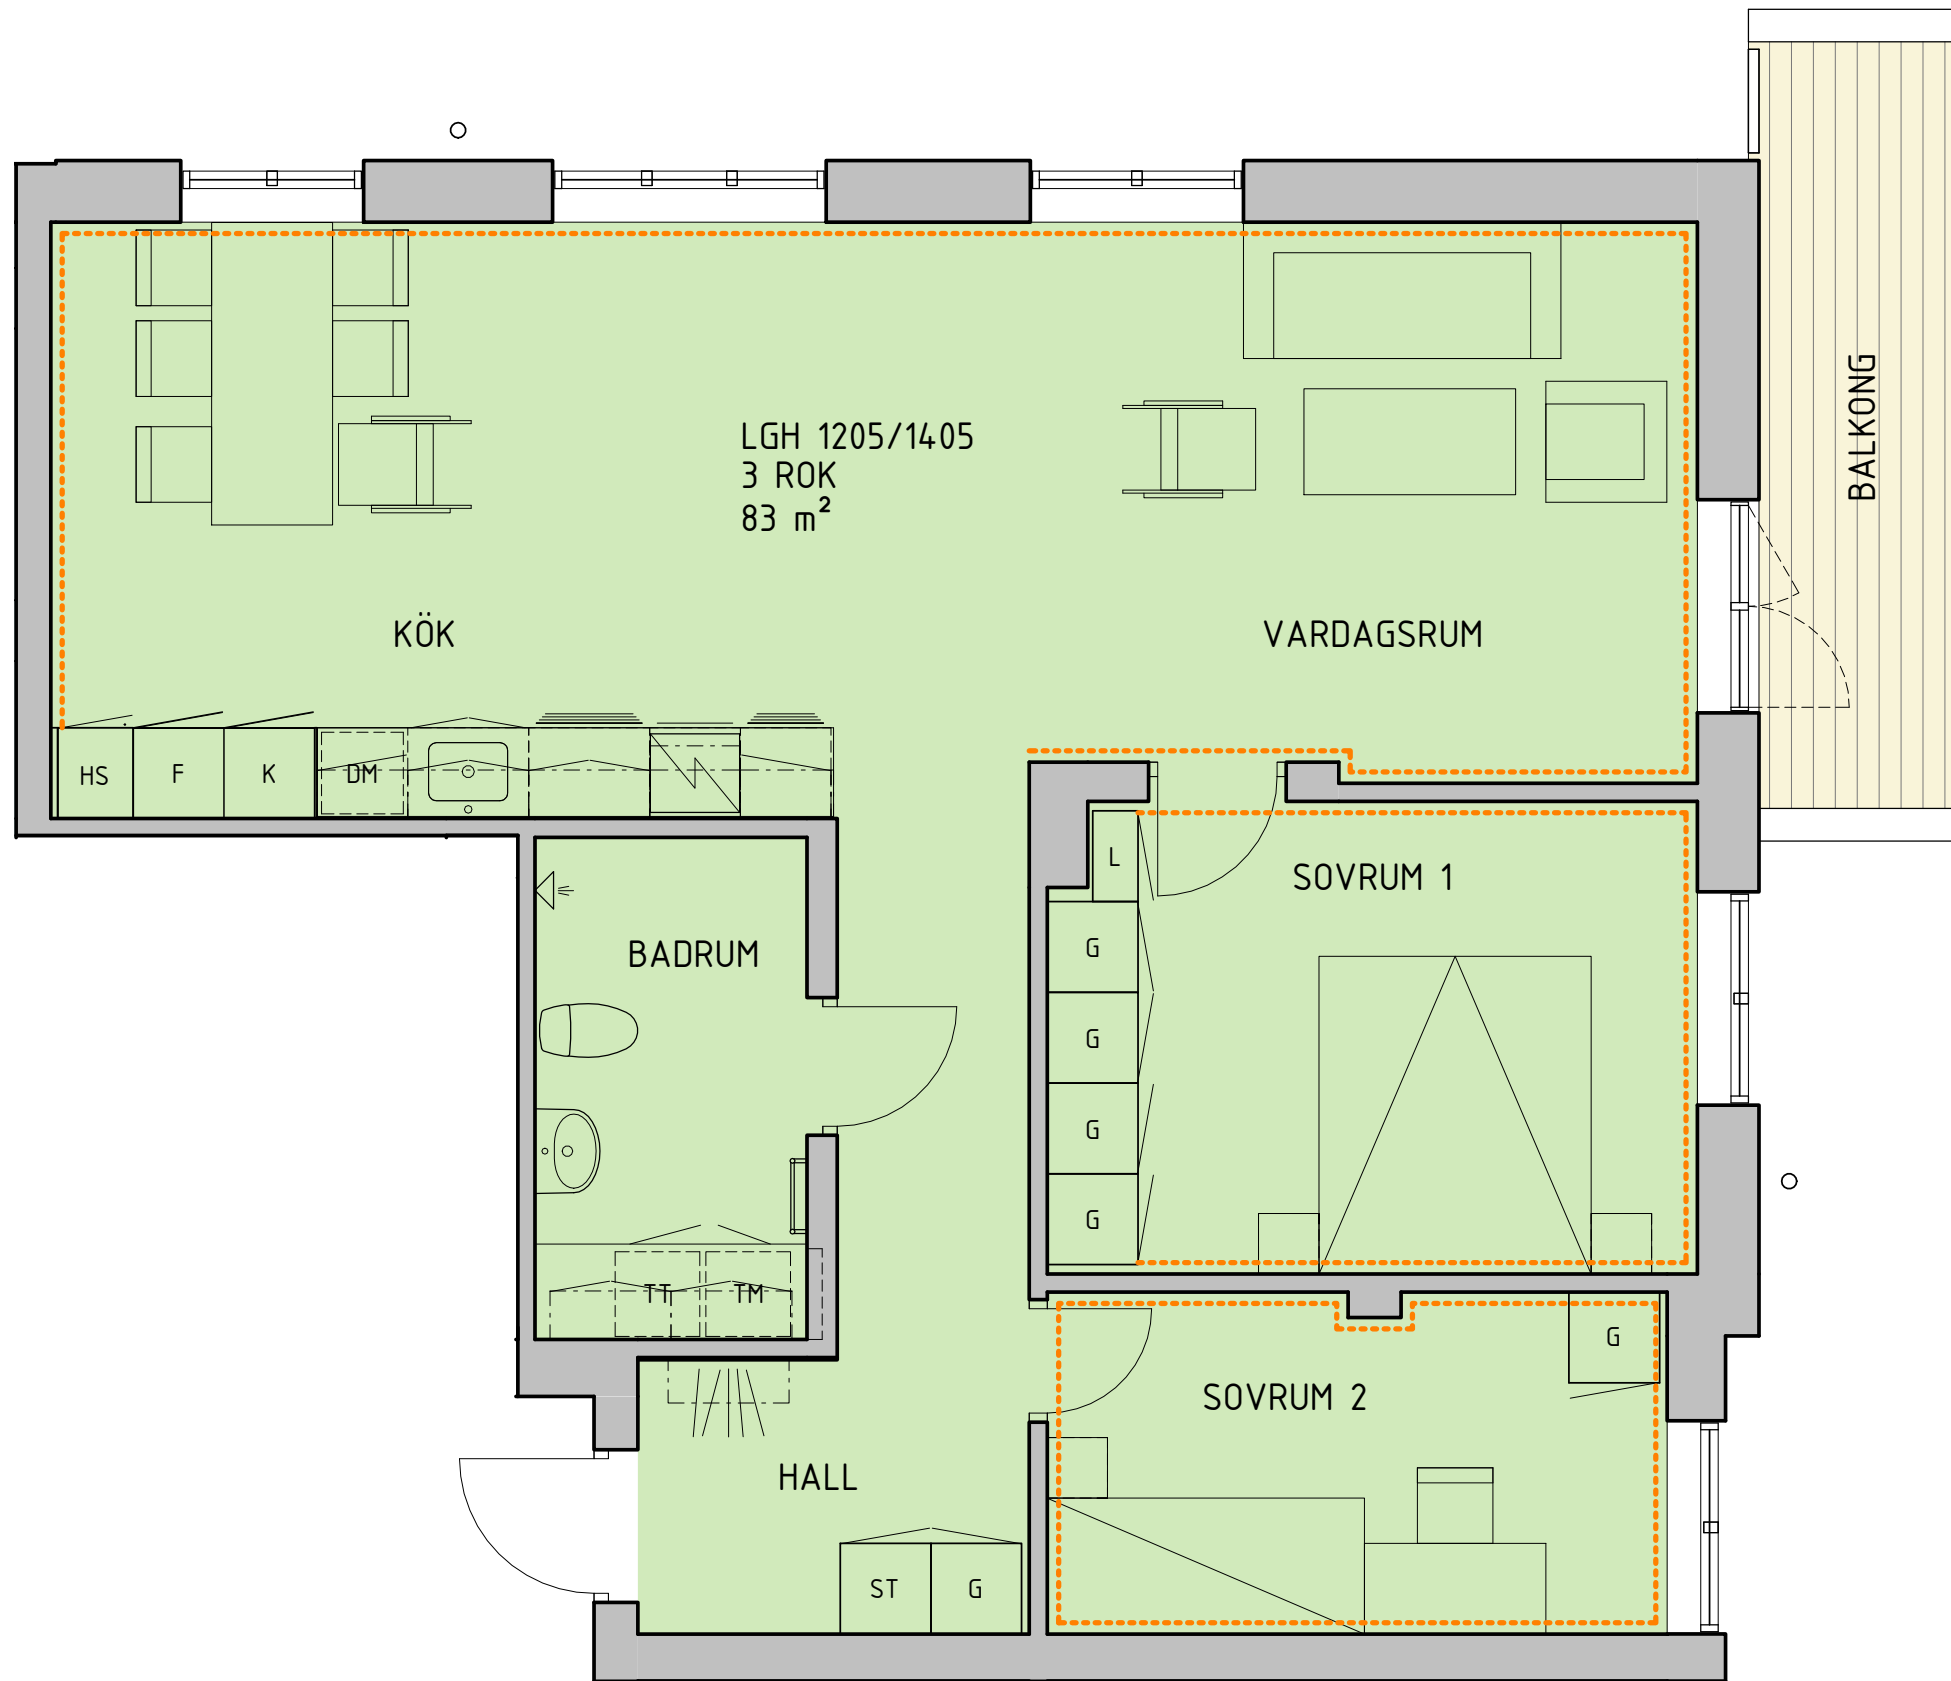

UTEPLATS

SOVRUM 2

F

K

KÖK

LGH 1004
3 ROK
68 m²

VARDAGSRUM

G

TT

TM

G

--- VÄGG MED TAPET

MARIEHUS EKEN
LGH 1004: 3 ROK

VÄGG MED TAPET

MARIEHUS EKEN
LGH 1102/1302: 3 ROK

--- VÄGG MED TAPET

MARIEHUS EKEN
LGH 1103/1303: 3 ROK

MARIEHUS EKEN
LGH 1105/1305: 3 ROK

LGH 1106/1306
 3 ROK
 83 m²

--- VÄGG MED TAPET

MARIEHUS EKEN
 LGH 1106/1306: 3 ROK

VÄGG MED TAPET

MARIEHUS EKEN
 LGH 1202/1402: 3 ROK

--- VÄGG MED TAPET

MARIEHUS EKEN
LGH 1203/1403: 3 ROK

VÄGG MED TAPET

MARIEHUS EKEN
LGH 1205/1405: 3 ROK

- - - - -
 VÄGG MED TAPET

MARIEHUS EKEN
 LGH 1206/1406: 3 ROK